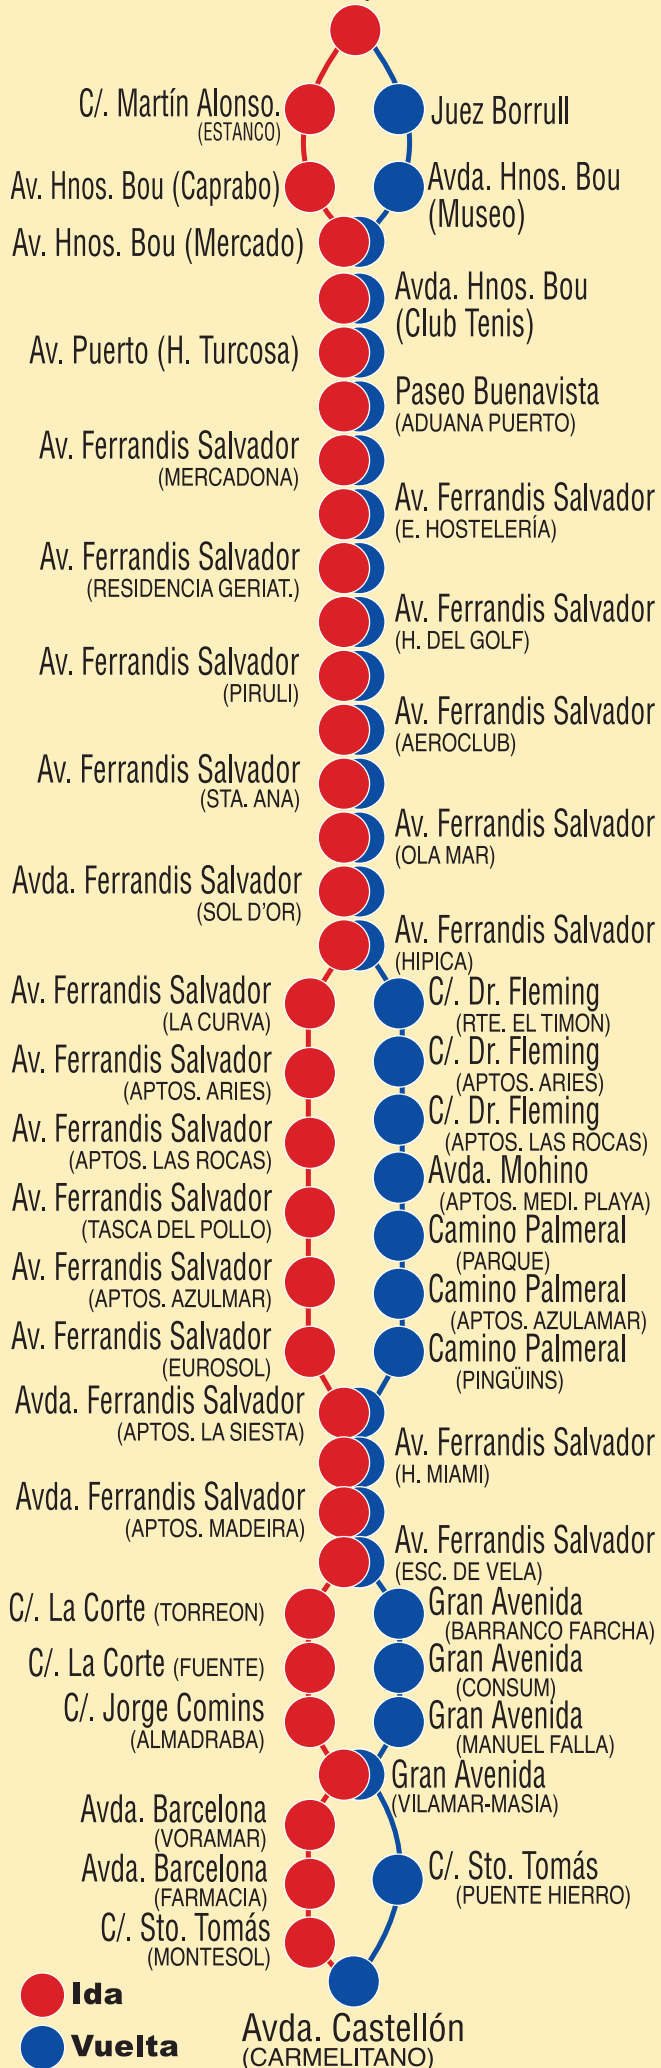

Maestro Ripollés, 12

AUTOS MEDITERRÁNEO

Carcagente, 1 - Bajo • 12005 CASTELLÓN
Tels. 964 220 054 - 964 240 778 • Fax: 964 221 507

www.autosmediterraneo.com

CASTELLÓN BENICÀSSIM Por Las Villas

INVIERNO (de 01/10/11 al 15/06/12)
HORARIOS ACTUALIZADOS EL 01-10-2011

De Lunes a Viernes (no festivos)

SALIDAS DE CASTELLÓN:

6:15 y desde las 7:00 hasta las 21:00 cada treinta minutos (enteras y medias) y a las 21:45 y 22:30.

SALIDAS DE BENICÀSSIM:

7:00 y de 7:45 a 21:45 cada treinta minutos (cuartos y menos cuartos) y a las 22:30 y 23:15.

Sábados, Domingos y Festivos

SALIDAS DE CASTELLÓN:

6:30 • 7:15 • 8:00 • 8:45 • 9:30 • 10:15 • 11:00
11:30 • 12:00 • 12:30 • 13:00 • 13:30 • 14:00
14:45 • 15:30 • 16:15 • 17:00 • 17:30 • 18:00
18:30 • 19:00 • 19:30 • 20:00 • 20:45 • 21:30
22:30.

SALIDAS DE BENICÀSSIM:

7:15 • 8:00 • 8:45 • 9:30 • 10:15 • 11:00 • 11:45
12:15 • 12:45 • 13:15 • 13:45 • 14:15 • 14:45
15:30 • 16:15 • 17:00 • 17:45 • 18:15 • 18:45
19:15 • 19:45 • 20:15 • 20:45 • 21:30 • 22:15
23:15.