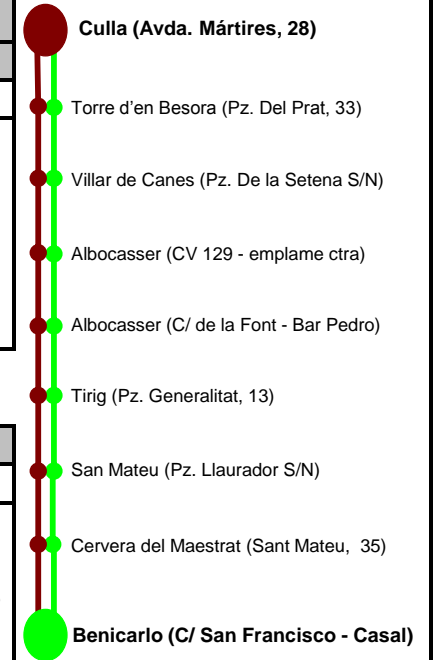

CULLA - ALBOCACER - BENICARLO

IDA

CULLA - ALBOCACER

HORA PARADA	PARADA	POBLACIÓN	DIAS
6:30	AVDA. MARTIRES, 28	CULLA	LUNES MARTES Y JUEVES
6:50	PZ. DEL PRAT, 33	TORRE DEN BESORA	
7:05	PZ. DE LA SETENA S/N	VILLAR DE CANES	
7:20	CV 129 KM 4-EMPALME CTRA	ALBOCACER	
7:30	C/ DE LA FONT, 17	ALBOCACER	

LUNES Y MIERCOLES NO FESTIVOS BENICARLO - CALIG 13:15

ALBOCACER - BENICARLO

HORA PARADA	PARADA	POBLACIÓN	DIAS
7:30	C/ DE LA FONT, 17	ALBOCACER	LUNES A VIERNES NO FESTIVOS
7:50	PZ. GENERALITAT, 13	TIRIG	
8:10	PZ. LLAURADOR S/N	SANT MATEU	
8:25	SANT MATEU, 35	CERV. DEL MAESTRE	
8:35	C/ DR. MARZA, 2	CALIG	
8:45	C/ SAN FRANCISCO, 88	BENICARLO	

VUELTA

BENICARLO - ALBOCACER

HORA PARADA	PARADA	POBLACIÓN	DIAS
17:30	C/ SAN FRANCISCO, 88	BENICARLO	LUNES A VIERNES NO FESTIVOS
17:40	C/ DR. MARZA, 2	CALIG	
17:50	SANT MATEU, 35	CERV. DEL MAESTRE	
18:05	PZ. LLAURADOR S/N	SANT MATEU	
18:25	PZ. GENERALITAT, 13	TIRIG	
18:45	C/ DE LA FONT, 17	ALBOCACER	

LUNES Y MIERCOLES NO FESTIVOS REGRESO CALIG - BENICARLO 14:45

ALBOCACER - CULLA

HORA PARADA	PARADA	POBLACIÓN	DIAS
18:45	C/ DE LA FONT, 17	ALBOCACER	LUNES MIERCOLES Y VIERNES
18:55	CV 129 KM 4-EMPALME CTRA	ALBOCACER	
19:10	PZ. DE LA SETENA S/N	VILLAR DE CANES	
19:25	PZ. DEL PRAT, 33	TORRE DEN BESORA	
19:45	AVDA. MARTIRES, 28	CULLA	