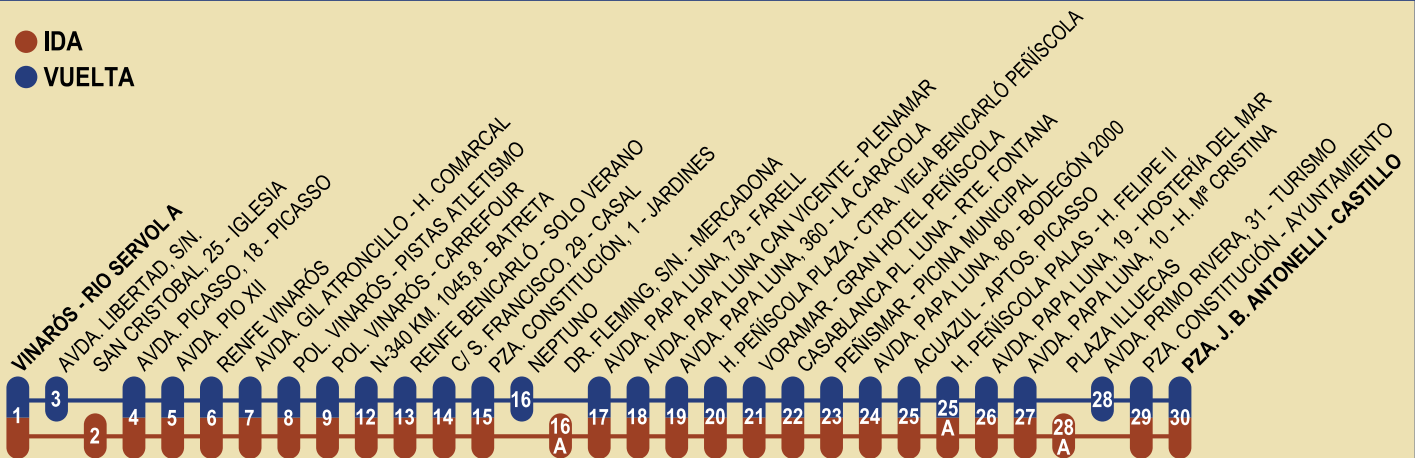

HORARIOS AUTOBÚS

VINARÓS - BENICARLÓ - PEÑÍSCOLA

INVIERNO - De Principio del Curso Escolar a Finales del Curso Escolar

- IDA
- VUELTA

Rio Servol BENICARLÓ PEÑÍSCOLA	Iglesia VINARÓS BENICARLÓ PEÑÍSCOLA	Jardinet BENICARLÓ PEÑÍSCOLA	PEÑÍSCOLA BENICARLÓ VINARÓS	Jardinet BENICARLÓ VINARÓS
6:30	6:35	7:00	7:30	7:50
7:00	7:05	7:30	8:00 (1-2)	8:20
7:30	7:35	8:00	8:30	8:50
8:00	8:05	8:30	9:00	9:20
8:30	8:35	9:00	9:30	9:50
9:00	9:05	9:30	10:00	10:20
9:30	9:35	10:00	10:30	10:50
10:00	10:05	10:30	11:00	11:20
10:30	10:35	11:00	11:30	11:50
11:00	11:05	11:30	12:00	12:20
11:30	11:35	12:00	12:30	12:50
12:00	12:05	12:30	13:00 (1)	13:20
12:30	12:35	13:00	13:30	13:50
13:00	13:05	13:30	14:00	14:20
13:30	13:35	14:00	14:30	14:50
14:00	14:05	14:30	15:00 (2)	15:20
14:30	14:35	15:00	15:30	15:50
15:00	15:05	15:30	16:00	16:20
15:30	15:35	16:00	16:30	16:50
16:00	16:05	16:30	17:00	17:20
16:30	16:35	17:00	17:30	17:50
17:00	17:05	17:30	18:00	18:20
17:30	17:35	18:00	18:30 (1)	18:50
18:00	18:05	18:30	19:00	19:20
18:30	18:35	19:00	19:30	19:50
19:00	19:05	19:30	20:00	20:20
19:30	19:35	20:00	20:30	20:50
20:00	20:05	20:30	21:00	21:20
20:30	20:35	21:00	21:30 (2)	21:50
21:00	21:05	21:30	22:00	22:20
21:30	21:35	22:00	22:30	22:50
22:00	22:05	22:30	23:00	23:20

(1) Enlace Línea Vinarós-Castellón por N-340 de Lunes a Sábados. (2) Enlace Línea Vinarós-Castellón por AP-7 todos los días.

Horarios revisados septiembre de 2016, actualmente en vigor.

Autobús AEROPUERTO CASTELLÓN - VALENCIA