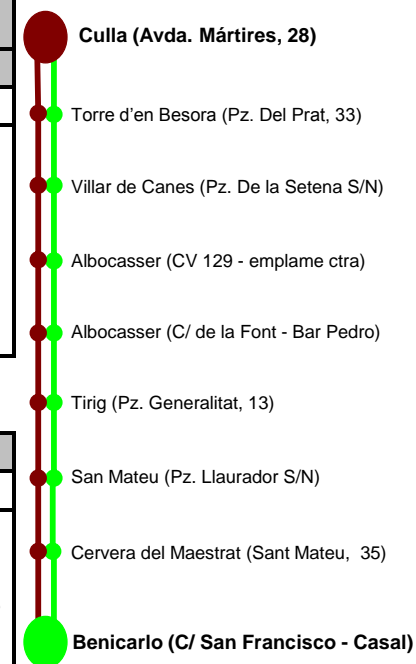

CULLA - ALBOCACER - BENICARLO

IDA

CULLA - ALBOCACER

HORA PARADA	PARADA	POBLACIÓN	DIAS
6:30	AVDA. MARTIRES, 28	CULLA	LUNES MARTES Y JUEVES
6:50	PZ. DEL PRAT, 33	TORRE DEN BESORA	
7:05	PZ. DE LA SETENA S/N	VILLAR DE CANES	
7:20	CV 129 KM 4-EMPALME CTRA	ALBOCACER	
7:30	C/ DE LA FONT, 17	ALBOCACER	

LUNES Y MIERCOLES NO FESTIVOS BENICARLO - CALIG 13:15

ALBOCACER - BENICARLO

HORA PARADA	PARADA	POBLACIÓN	DIAS
7:30	C/ DE LA FONT, 17	ALBOCACER	LUNES A VIERNES NO FESTIVOS
7:50	PZ. GENERALITAT, 13	TIRIG	
8:10	PZ. LLAURADOR S/N	SANT MATEU	
8:25	SANT MATEU, 35	CERV. DEL MAESTRE	
8:35	C/ DR. MARZA, 2	CALIG	
8:45	C/ SAN FRANCISCO, 88	BENICARLO	

VUELTA

BENICARLO - ALBOCACER

HORA PARADA	PARADA	POBLACIÓN	DIAS
17:30	C/ SAN FRANCISCO, 88	BENICARLO	LUNES A VIERNES NO FESTIVOS
17:40	C/ DR. MARZA, 2	CALIG	
17:50	SANT MATEU, 35	CERV. DEL MAESTRE	
18:05	PZ. LLAURADOR S/N	SANT MATEU	
18:25	PZ. GENERALITAT, 13	TIRIG	
18:45	C/ DE LA FONT, 17	ALBOCACER	

LUNES Y MIERCOLES NO FESTIVOS REGRESO CALIG - BENICARLO 14:45

ALBOCACER - CULLA

HORA PARADA	PARADA	POBLACIÓN	DIAS
18:45	C/ DE LA FONT, 17	ALBOCACER	LUNES MIERCOLES Y VIERNES
18:55	CV 129 KM 4-EMPALME CTRA	ALBOCACER	
19:10	PZ. DE LA SETENA S/N	VILLAR DE CANES	
19:25	PZ. DEL PRAT, 33	TORRE DEN BESORA	
19:45	AVDA. MARTIRES, 28	CULLA	