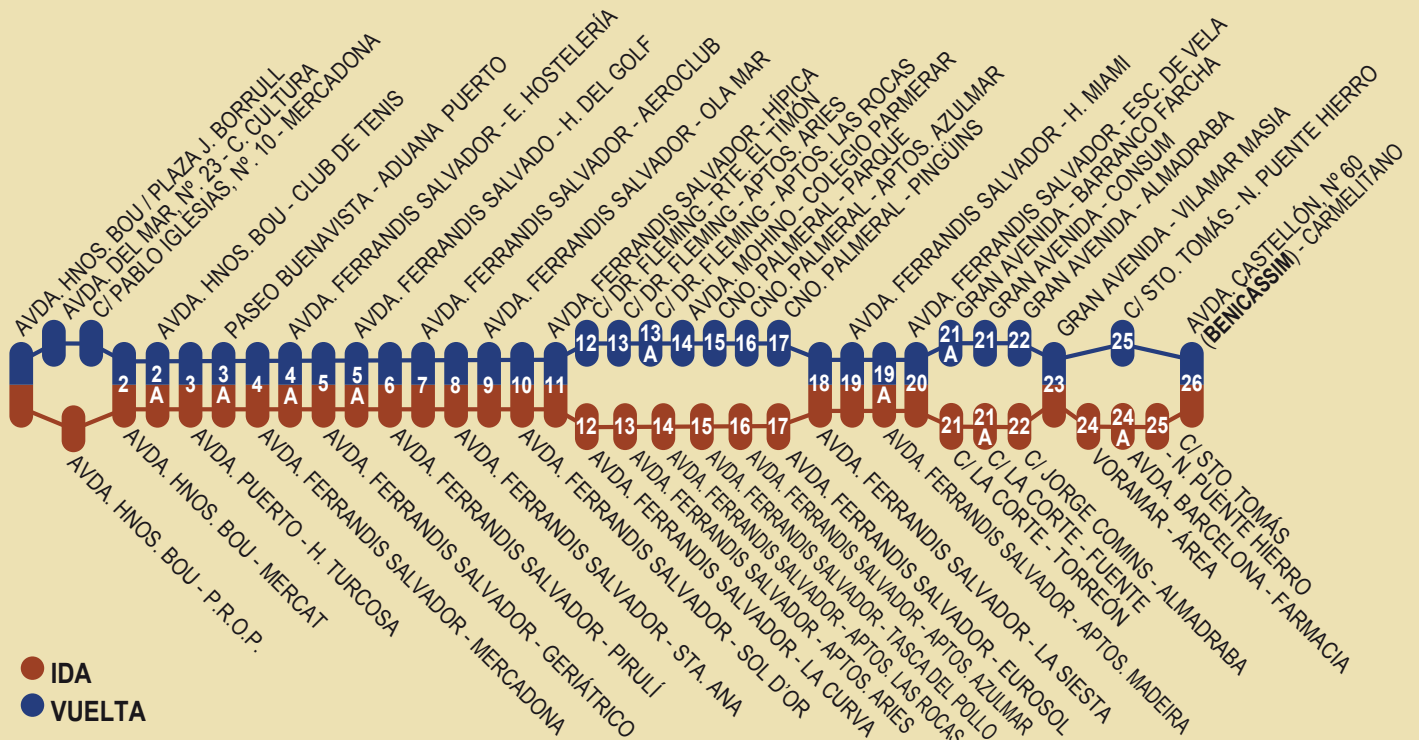

HORARIOS AUTOBÚS

CASTELLÓN - BENICÀSSIM - Por Las Villas

INVIERNO

CASTELLÓN - BENICÀSSIM. Por Las Villas

INVIERNO. Del 1 de octubre al 15 de junio.

De lunes a viernes (no festivos)

SALIDAS DE CASTELLÓN

6:15 y desde las 7:00 hasta las 20:00
cada 30 minutos (a en punto y a medias horas)
y a las 20:45 , 21:30 y 22:15

SALIDAS DE BENICÀSSIM

7:00 y de 7:45 hasta las 20:45 cada 30 minutos (a
y cuarto y a menos cuarto), a las 21:30 , 22:15 y
23:00.

Sábados, domingos y festivos

SALIDAS DE CASTELLÓN

6:30 - 7:15 - 8:00 - 8:45 - 9:30 - 10:15 - 11:00 - 11:45
12:30 - 13:15 - 14:00 - 14:45 - 15:30 - 16:15 - 17:00 -
17:45 - 18:30 - 19:15 - 20:00 - 20:45 - 21:30 -
22:15.

SALIDAS DE BENICÀSSIM

7:15 - 8:00 - 8:45 - 9:30 - 10:15 - 11:00 - 11:45 - 12:30 -
13:15 - 14:00 - 14:45 - 15:30 - 16:15 - 17:00 - 17:45 -
18:30 - 19:15 - 19:45 - 20:00 - 20:45 - 21:30 - 22:15 -
23:00

Horarios revisados octubre de 2018, actualmente en vigor.