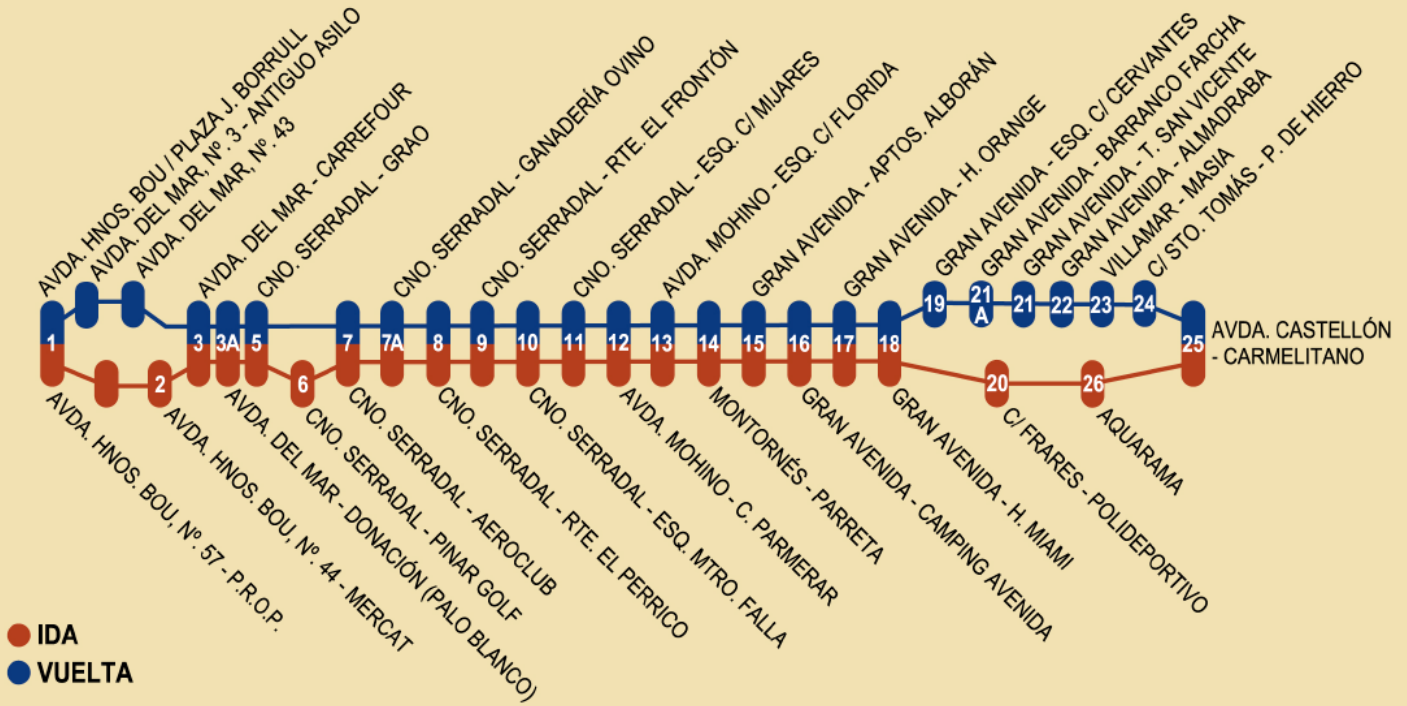

HORARIOS AUTOBÚS

CASTELLÓN - BENICÀSSIM - Por SERRADAL

CASTELLÓN - BENICÀSSIM. Por SERRADAL

Del 1 de Julio al 31 de Agosto

De Lunes a Viernes (no festivos)

SALIDAS DE CASTELLÓN:

6:20 - 7:50 - 9:00 - 10:00 - 11:00 - 12:00 - 13:30 - 15:00
- 16:45 - 18:30 - 20:15

SALIDAS DE BENICÀSSIM:

7:00 - 8:35 - 10:00 - 11:00 - 12:00 - 12:45 - 14:15 - 15:45
- 17:30 - 19:15 - 21:00

Sábados, Domingos y Festivos

SALIDAS DE CASTELLÓN:

8:00 - 9:30 - 11:00 - 12:30 - 16:00 - 17:30 - 19:00 - 20:30.

6:30 - 7:55 - 9:30 - 11:00 - 12:30 - 14:00 - 15:30 - 17:30
- 19:00 - 20:30.

SALIDAS DE BENICÀSSIM:

7:05 - 8:40 - 10:15 - 11:45 - 13:15 - 14:45 - 16:15 - 18:15
- 19:45 - 21:15.

Sábados, Domingos y Festivos

SALIDAS DE CASTELLÓN:

8:00 - 9:30 - 11:00 - 12:30 - 16:00 - 17:30 - 19:00 - 20:30.

SALIDAS DE BENICÀSSIM:

8:45 - 10:15 - 11:45 - 13:15 - 16:45 - 18:15 - 19:45 - 21:15.

Horarios revisados junio de 2019, actualmente en vigor.