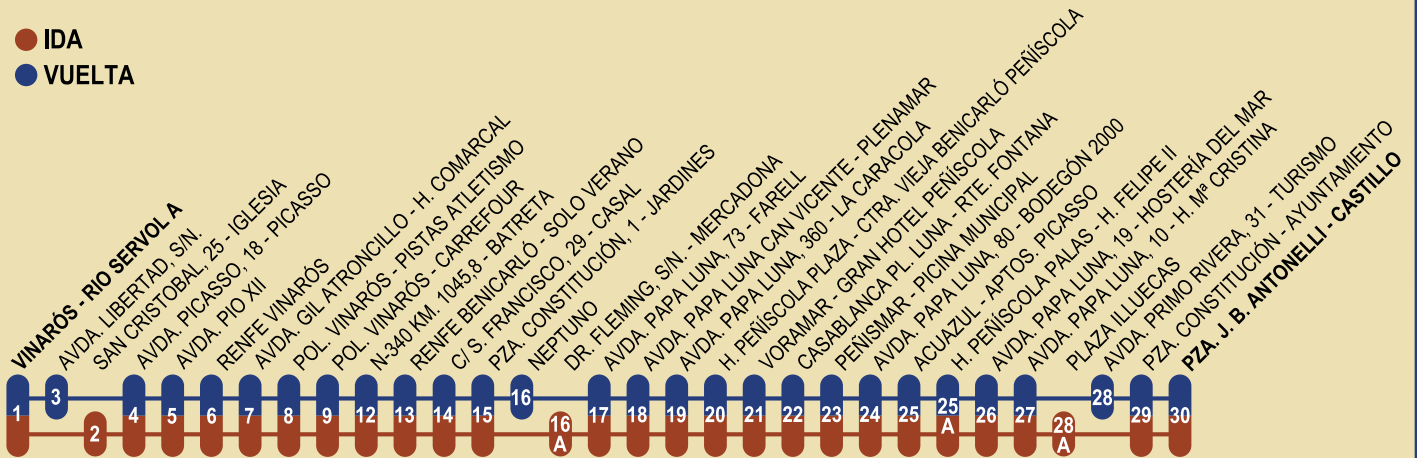

# HORARIOS AUTOBÚS

## VINARÓS - BENICARLÓ - PEÑÍSCOLA

**INVIERNO** - De Principio del Curso Escolar a Finales del Curso Escolar

- IDA
- VUELTA

Rio Servol BENICARLÓ PEÑÍSCOLA	Iglesia VINARÓS BENICARLÓ PEÑÍSCOLA	Jardinet BENICARLÓ PEÑÍSCOLA	PEÑÍSCOLA BENICARLÓ VINARÓS	Jardinet BENICARLÓ VINARÓS
6:30	6:35	7:00	7:30	7:50
7:00	7:05	7:30	8:00 (1-2)	8:20
7:30	7:35	8:00	8:30	8:50
8:00	8:05	8:30	9:00	9:20
8:30	8:35	9:00	9:30	9:50
9:00	9:05	9:30	10:00	10:20
9:30	9:35	10:00	10:30	10:50
10:00	10:05	10:30	11:00	11:20
10:30	10:35	11:00	11:30	11:50
11:00	11:05	11:30	12:00	12:20
11:30	11:35	12:00	12:30	12:50
12:00	12:05	12:30	13:00 (1)	13:20
12:30	12:35	13:00	13:30	13:50
13:00	13:05	13:30	14:00	14:20
13:30	13:35	14:00	14:30	14:50
14:00	14:05	14:30	15:00 (2)	15:20
14:30	14:35	15:00	15:30	15:50
15:00	15:05	15:30	16:00	16:20
15:30	15:35	16:00	16:30	16:50
16:00	16:05	16:30	17:00	17:20
16:30	16:35	17:00	17:30	17:50
17:00	17:05	17:30	18:00	18:20
17:30	17:35	18:00	18:30 (1)	18:50
18:00	18:05	18:30	19:00	19:20
18:30	18:35	19:00	19:30	19:50
19:00	19:05	19:30	20:00	20:20
19:30	19:35	20:00	20:30	20:50
20:00	20:05	20:30	21:00	21:20
20:30	20:35	21:00	21:30 (2)	21:50
21:00	21:05	21:30	22:00	22:20
21:30	21:35	22:00	22:30	22:50
22:00	22:05	22:30	23:00	23:20