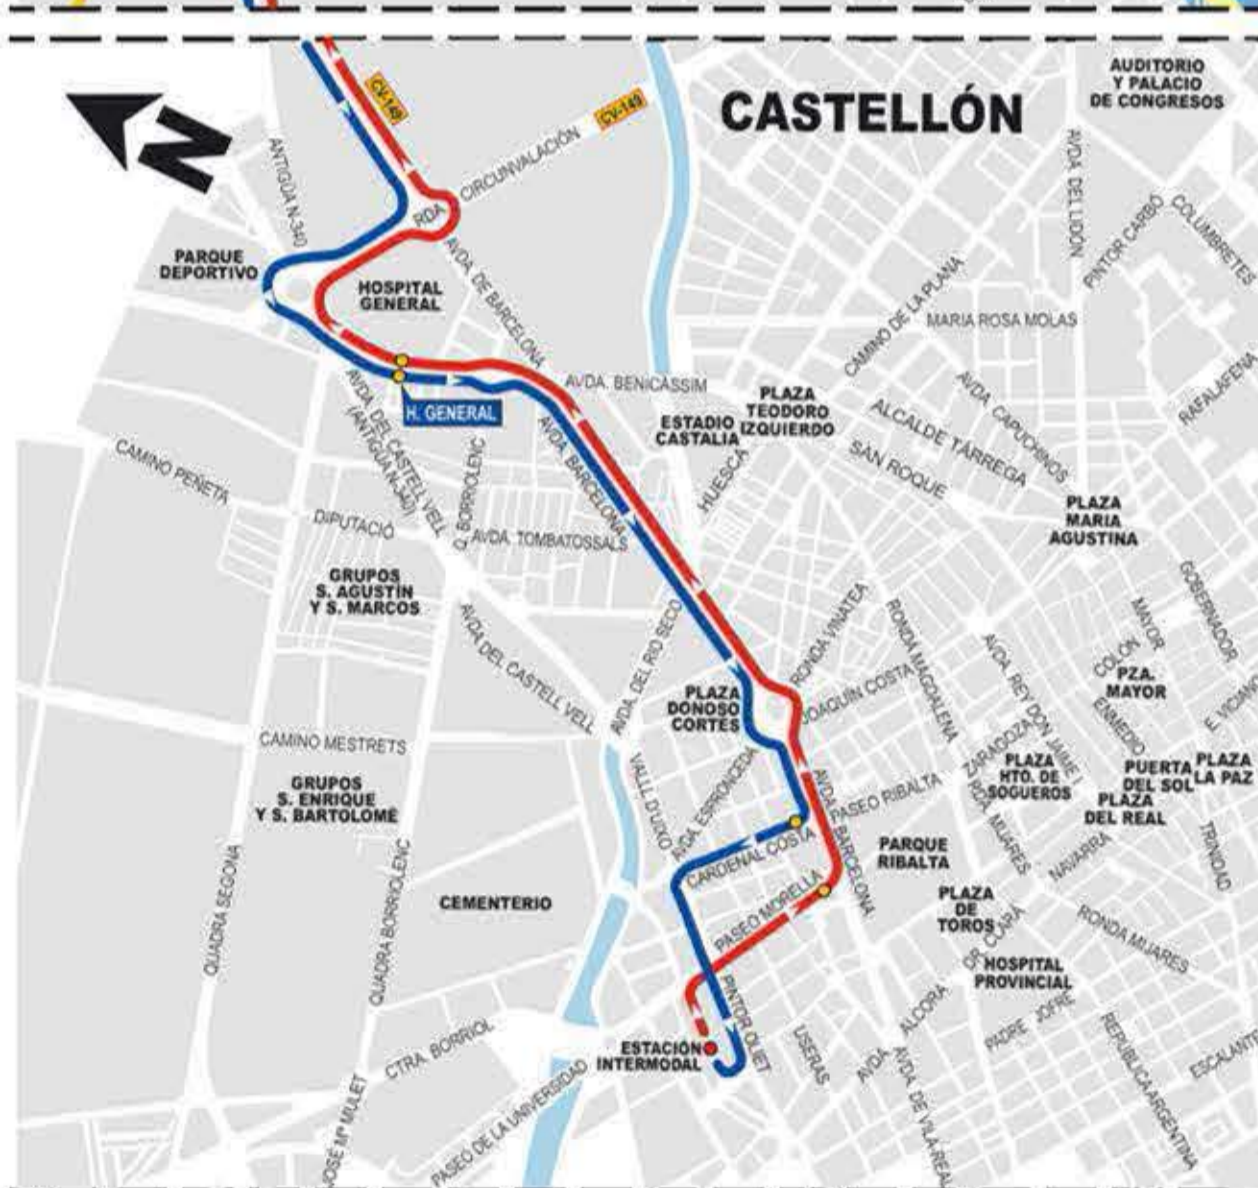

CASTELLÓN - BENICÀSSIM

CASTELLÓN - BENICÀSSIM VILLAS por CV-149 Desde el 1 de julio al 8 de septiembre

DE LUNES A VIERNES EXCEPTO FESTIVOS

SALIDAS PARADA 12 "LA CURVA" HACIA BENICÀSSIM

8:30 , 10:00 , 11:30 ,13:00 ,15:00 , 16:30, 18:00 , 19:30, 21:00

DE LUNES A VIERNES EXCEPTO FESTIVOS

SALIDAS PARADA 12 "LA CURVA" HACIA BENICÀSSIM

8:30 , 10:00 , 11:30 ,13:00 , 14:30

SALIDAS BENICÀSSIM HACIA CASTELLÓN

8:45 , 10:15 , 11.45 , 13:15, 14:45

SALIDAS ESTACIÓN INTERMODAL CASTELLÓN HACIA BENICÀSSIM

7:40 , 9:15 , 10:45 , 12:15 , 13:45

SALIDAS BENICÀSSIM HACIA LAS VILLAS

8:15 , 9:45 , 11:15 , 12:45 , 14:15

CASTELLÓN-BENICÀSSIM VILLAS por CV149

ESTACIÓN INTERMODAL DE AUTOBUSES

AVDA. BARCELONA - ESQ. PASEO MORELLA	●
AVDA. BENICÀSSIM - HOSPITAL GENERAL	●
GRAN AVENIDA - CAMPING GRAN AVENIDA	●
GRAN AVENIDA - H. ORANGE	●
GRAN AVENIDA - L'OPERA	●
C/ MAS DES FRARES - ACUARAMA	●
AVDA. CASTELLÓN, Nº 45 - CARMELITANO	●
AVDA. CASTELLÓN, Nº 60 - CARMELITANO	●
C/ STO. TOMÁS - PTE. DE HIERRO	●
GRAN AVENIDA - VILAMAR MASIA	●
GRAN AVENIDA - ALMADRABA	●
C/ JORGE COMINS - ALMADRABA	●
GRAN AVENIDA - CONSUM	●
GRAN AVENIDA - FARCHA	●
C/ LA CORTE - TORREÓN	●
AVDA. FERRANDIS SALVADOR - ESCUELA DE VELA	●
AVDA. FERRANDIS SALVADOR - MADEIRA	●
AVDA. FERRANDIS SALVADOR - MIAMI	●
AVDA. FERRANDIS SALVADOR - LA SIESTA	●
CON. PALMERAL - PINGÜINS	●
AVDA. FERRANDIS SALVADOR - EUROSOL	●
CON. PALMERAL - APTOS. AZULMAR	●
AVDA. FERRANDIS SALVADOR - APTOS. AZULMAR	●
CON. PALMERAL - PARQUE	●
AVDA. FERRANDIS SALVADOR - TASCA EL POLLO	●
AVDA. MOHINO - COLEGIO PALMERAL	●
AVDA. FERRANDIS SALVADOR - APTOS. LAS ROCAS	●
C/ DR. FLEMING - APTOS. LAS ROCAS	●
C/ DR. FLEMING - APTOS. ARIES	●
AVDA. FERRANDIS SALVADOR - APTOS. ARIES	●
C/ DR. FLEMING - RTE. EL TIMÓN	●
AVDA. FERRANDIS SALVADOR - LA CURVA	●