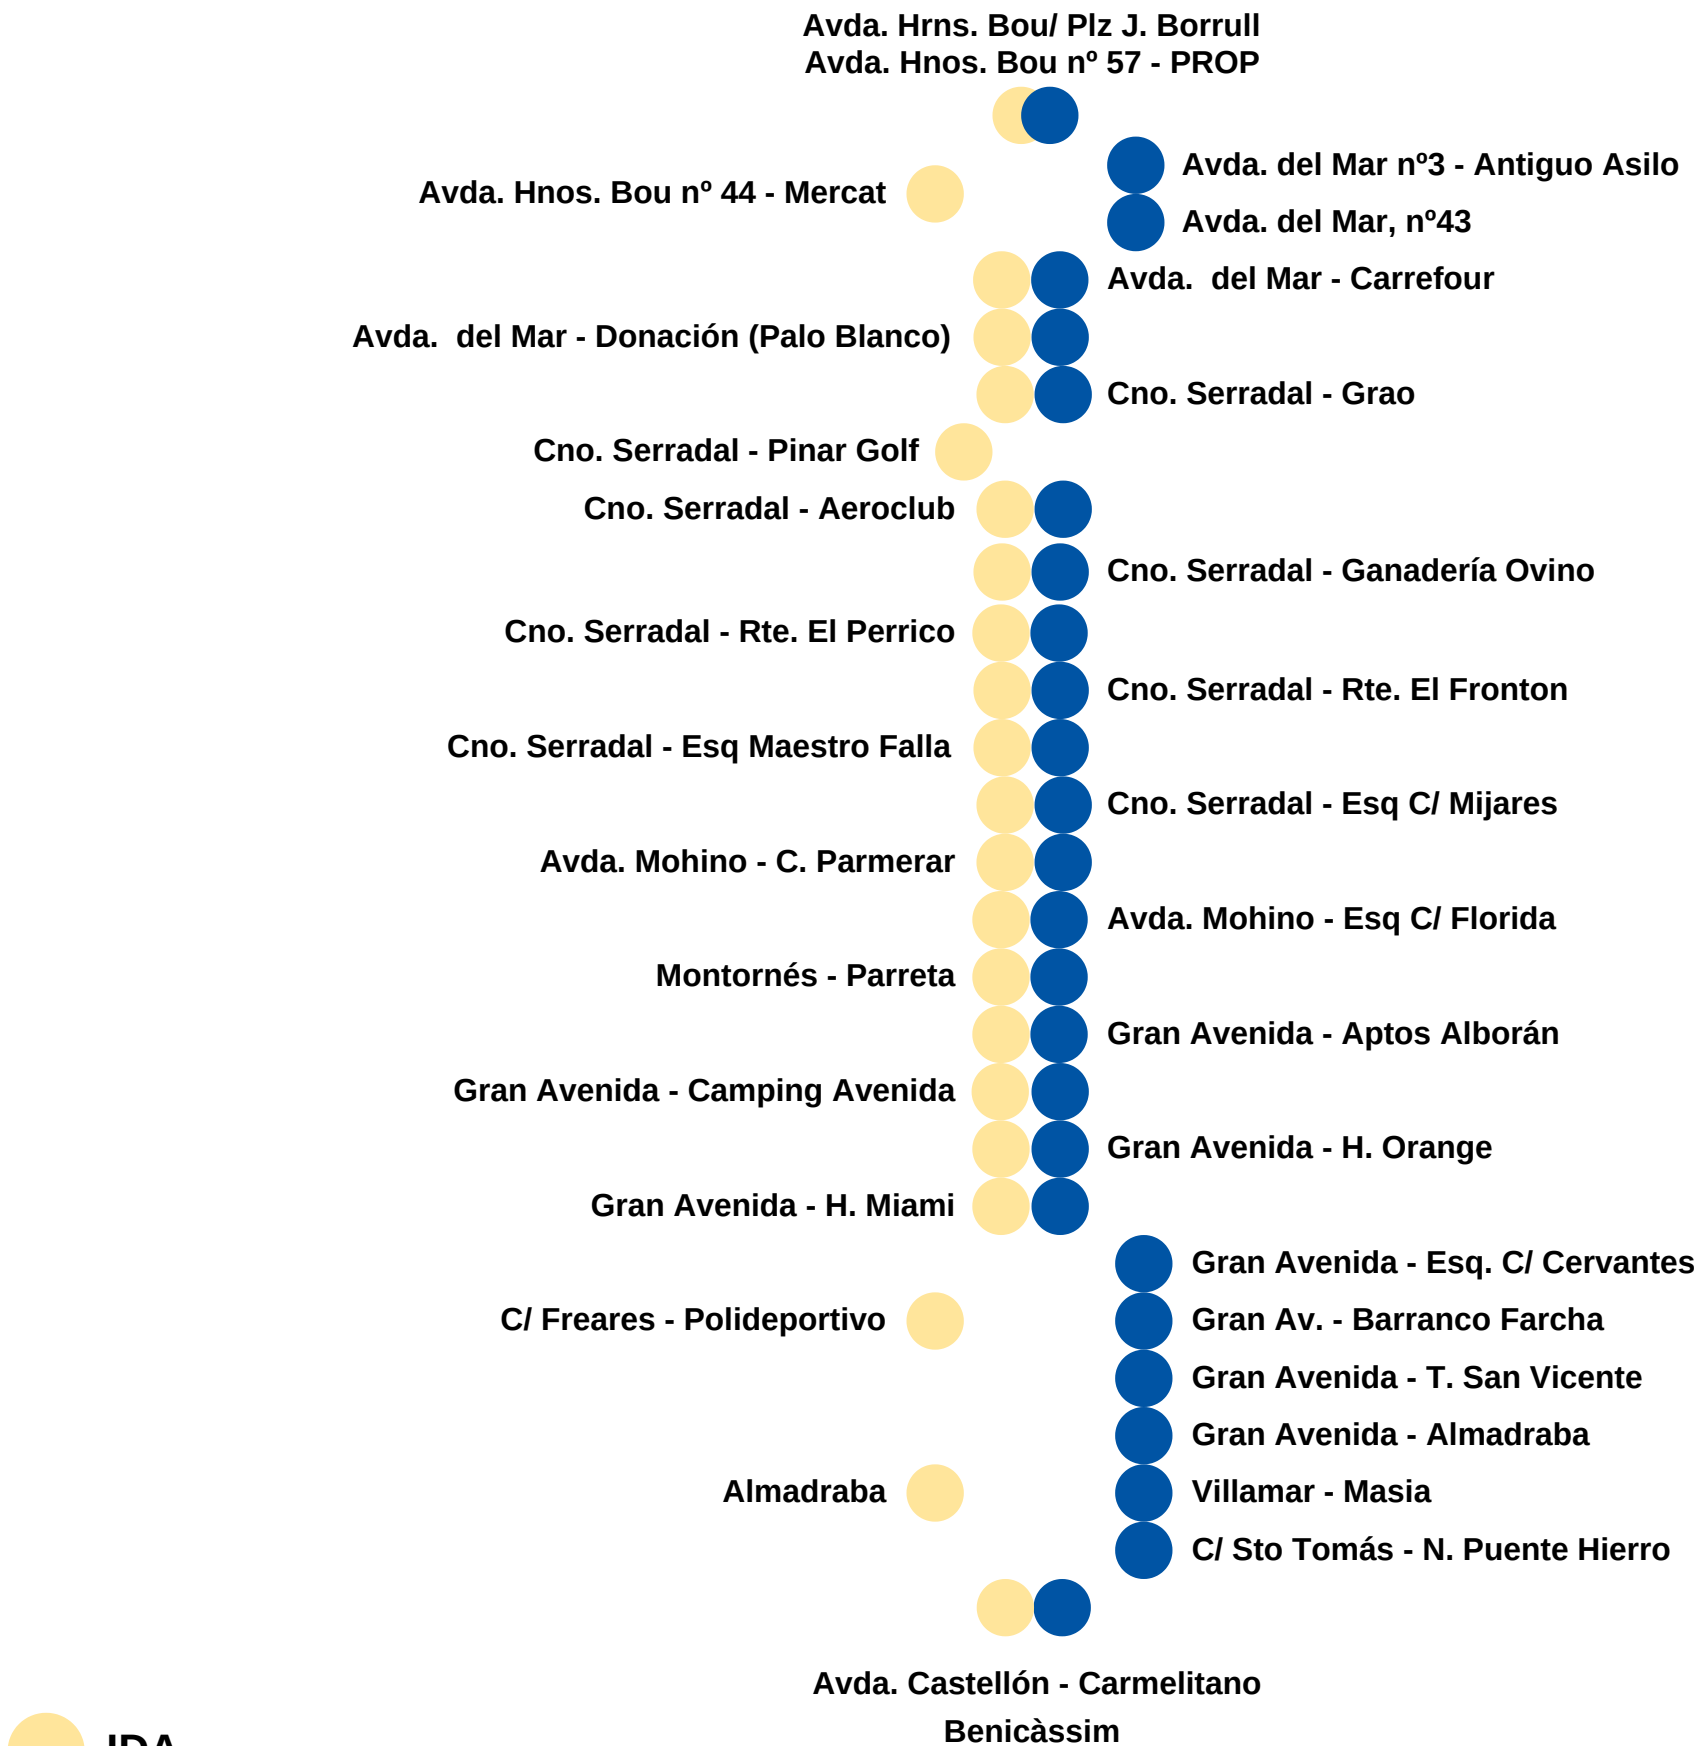

CASTELLÓ - BENICÀSSIM serradal

LUNES A VIERNES

CASTELLÓ	BENICÀSSIM
7:15	8:00
8:45	9:30
10:15	11:00
11:45	12:30
15:45	16:30
17:15	18:00
18:45	19:30

SÁBADOS, DOMINGOS Y FESTIVOS

CASTELLÓ	BENICÀSSIM
8:30	9:15
11:00	11:45
15:00	15:45
17:45	18:30
19:30	20:15
21:00*	21:45*

*No funciona Domingos y Festivos

CASTELLÓ- BENICÀSSIM por Serradal

- IDA
- VUELTA