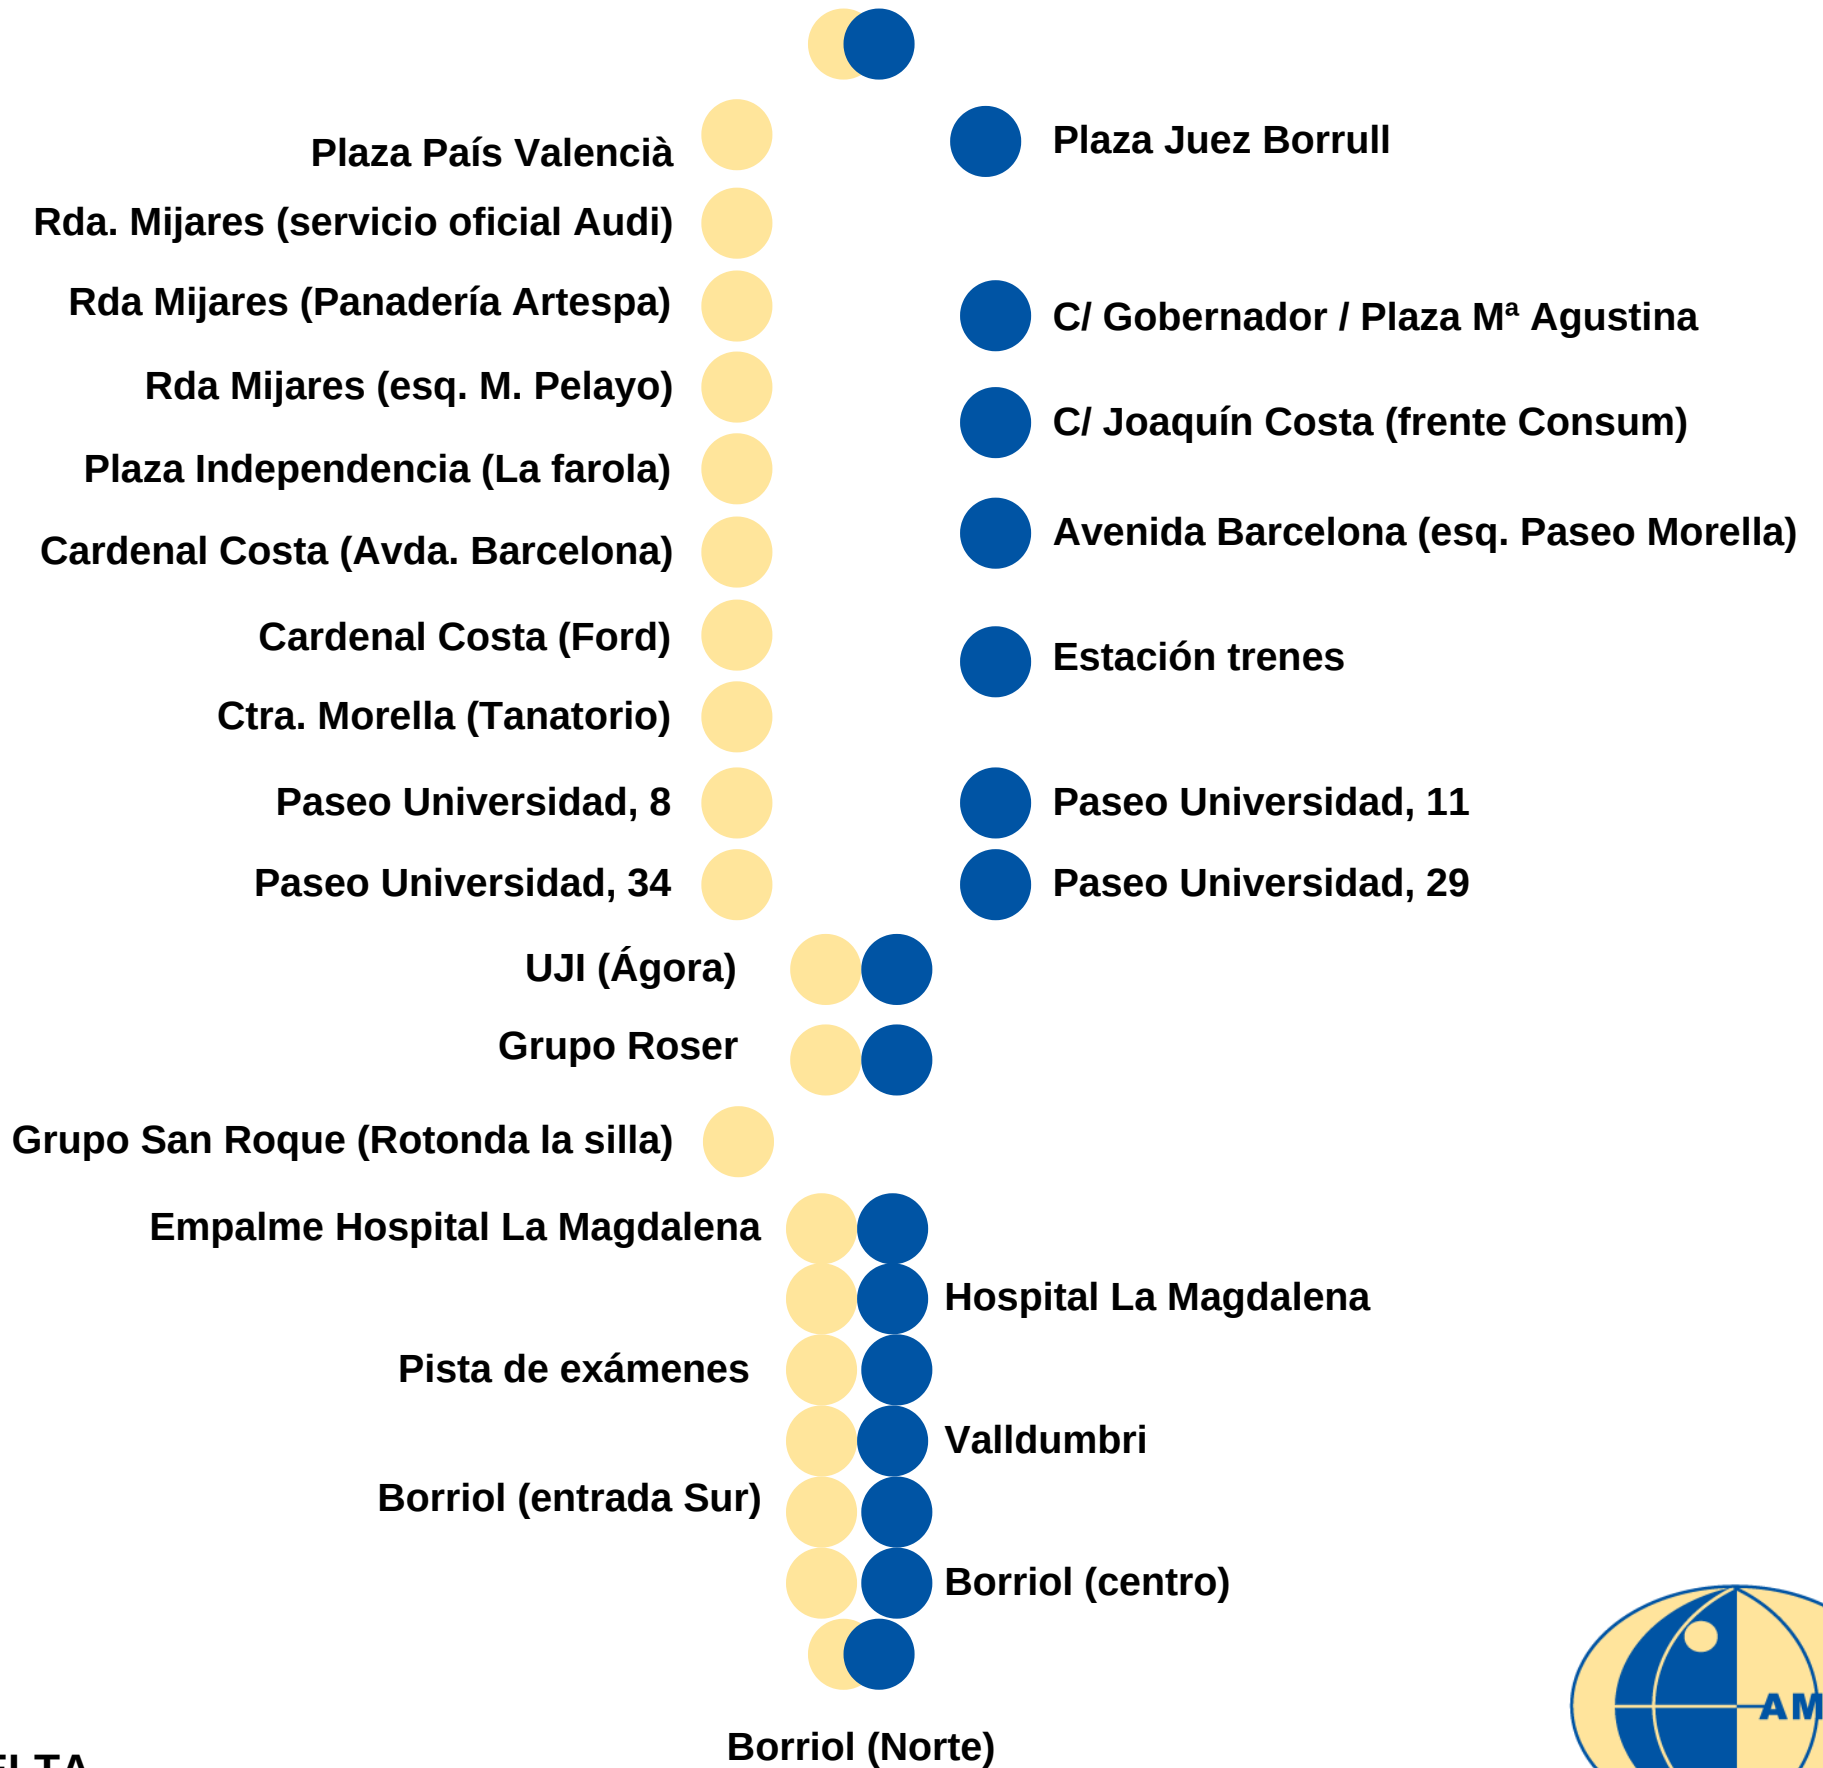

CASTELLÓ-UJI-ROSER-HOSPITAL-BORRIOL

LUNES A VIERNES NO FESTIVOS

CASTELLÓ	BORRIOL
7:00	7:30
8:15	8:45
9:30	10:00
10:30	11:00
11:45	12:15
13:00	13:30
14:15	15:00
16:00	17:00
17:45	18:15
19:00	19:30
20:30	21:00

SÁBADOS, DOMINGOS Y FESTIVOS

CASTELLÓ	BORRIOL
7:30	8:00
10:00	10:30
14:00	14:30
16:30	17:00
18:30	19:00

CASTELLÓ-UJI-ROSER-HOSPITAL-BORRIOL

Plaza Fadrell - Avenida Casalduch,1

 IDA
 VUELTA