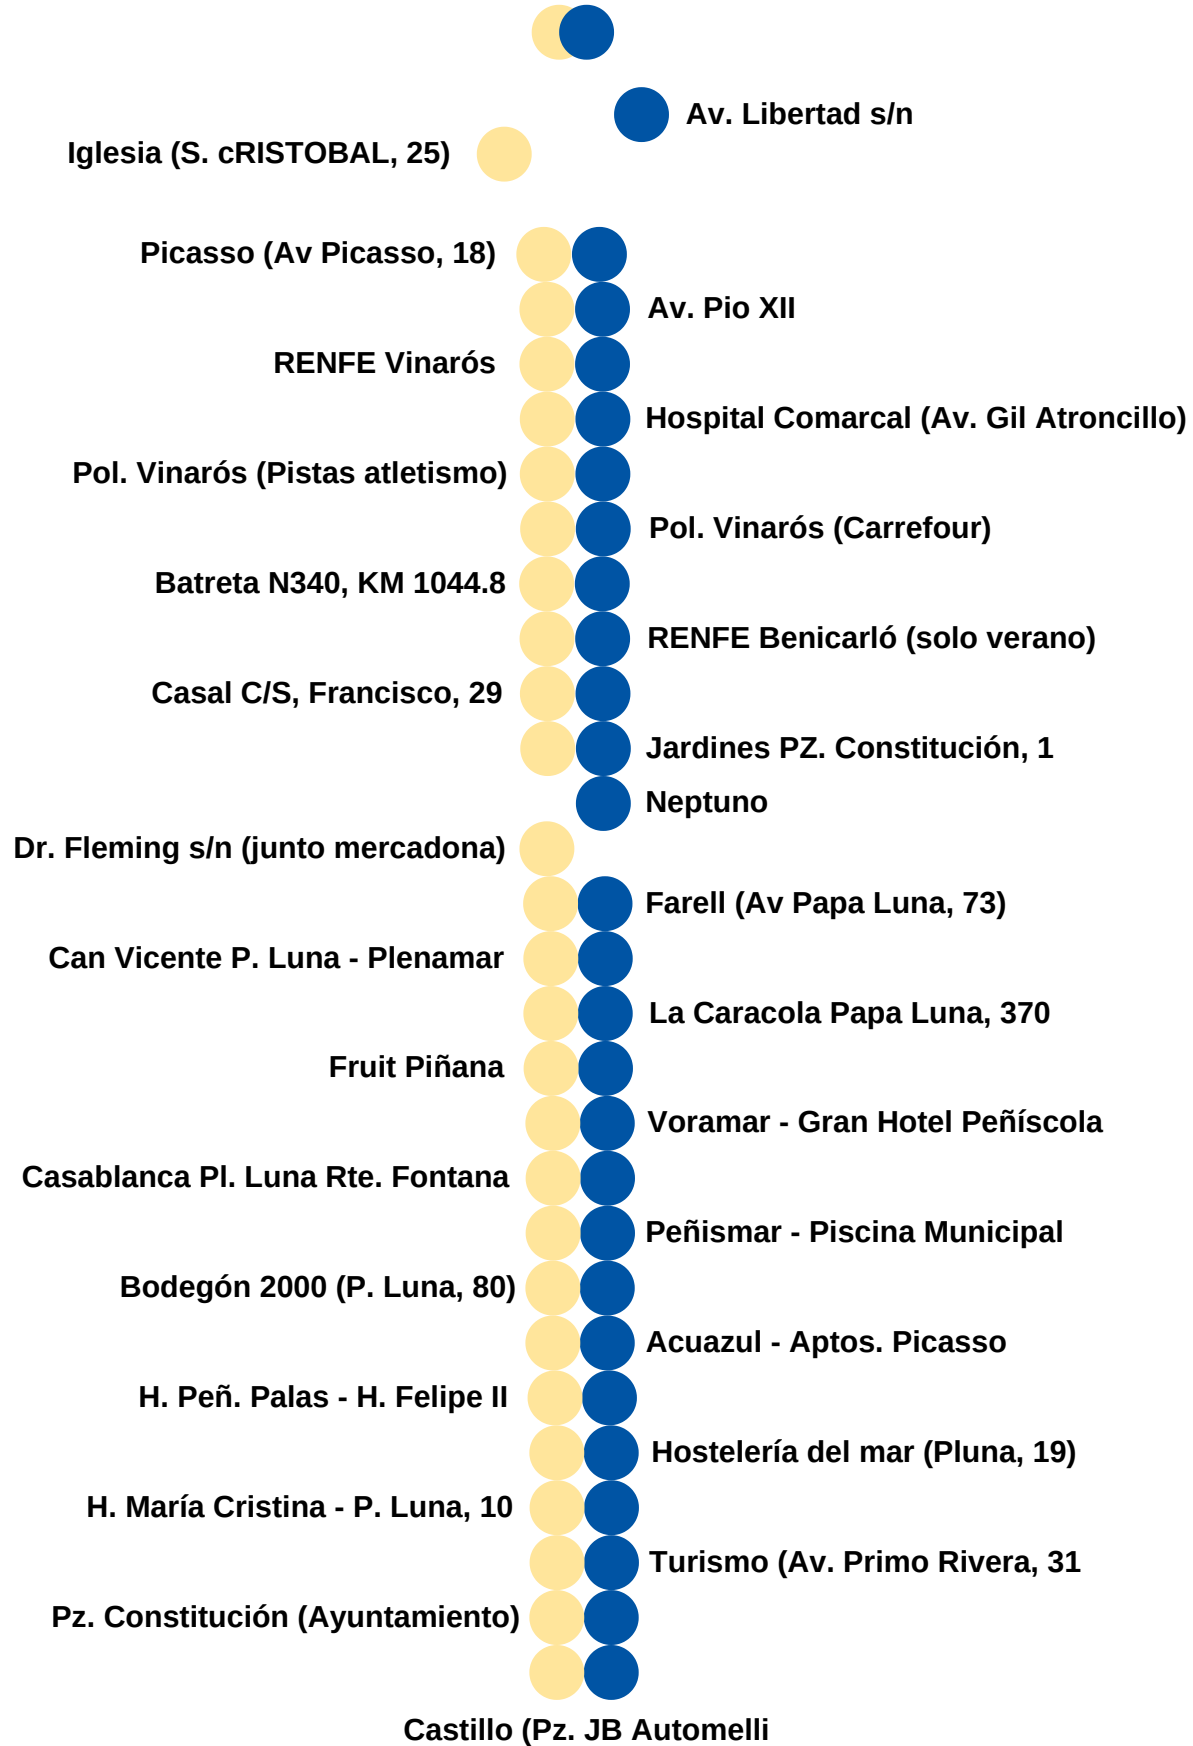

VINARÒS - BENICARLÓ - PEÑÍSCOLA

LUNES A DOMINGO (incluidos festivos)

VINARÒS BENICARLÓ PEÑÍSCOLA

6:30	7:00	7:30
7:00	7:30	8:00
7:30	8:00	8:30
8:00	8:30	9:00
8:30	9:00	9:30
9:00	9:30	10:00
9:30	10:00	10:30
10:00	10:30	11:00
10:30	11:00	11:30
11:00	11:30	12:00
11:30	12:00	12:30
12:00	12:30	13:00
12:30	13:00	13:30
13:00	13:30	14:00
13:30	14:00	14:30
14:00	14:30	15:00
14:30	15:00	15:30
15:00	15:30	16:00
15:30	16:00	16:30
16:00	16:30	17:00
16:30	17:00	17:30
17:00	17:30	18:00
17:30	18:00	18:30
18:00	18:30	19:00
18:30	19:00	19:30
19:00	19:30	20:00
19:30	20:00	20:30
20:30	21:00	21:30
21:30	22:00	22:30

PEÑÍSCOLA BENICARLÓ VINARÒS

7:30	7:50	8:30
8:00	8:20	9:00
8:30	8:50	9:30
9:00	9:20	10:00
9:30	9:50	10:30
10:00	10:20	11:00
10:30	10:50	11:30
11:00	11:20	12:00
11:30	11:50	12:30
12:00	12:20	13:00
12:30	12:50	13:30
13:00	13:20	14:00
13:30	13:50	14:30
14:00	14:20	15:00
14:30	14:50	15:30
15:00	15:20	16:00
15:30	15:50	16:30
16:00	16:20	17:00
16:30	16:50	17:30
17:00	17:20	18:00
17:30	17:50	18:30
18:00	18:20	19:00
18:30	18:50	19:30
19:00	19:20	20:00
19:30	19:50	20:30
20:00	20:20	21:00
20:30	20:50	21:30
21:30	21:50	22:30
22:30	22:50	23:30

HORARIOS ACTUALIZADOS A 24/09/20

VINARÓS - BENICARLÓ - PEÑÍSCOLA

Vinarós - Río Servol A

IDA

VUELTA