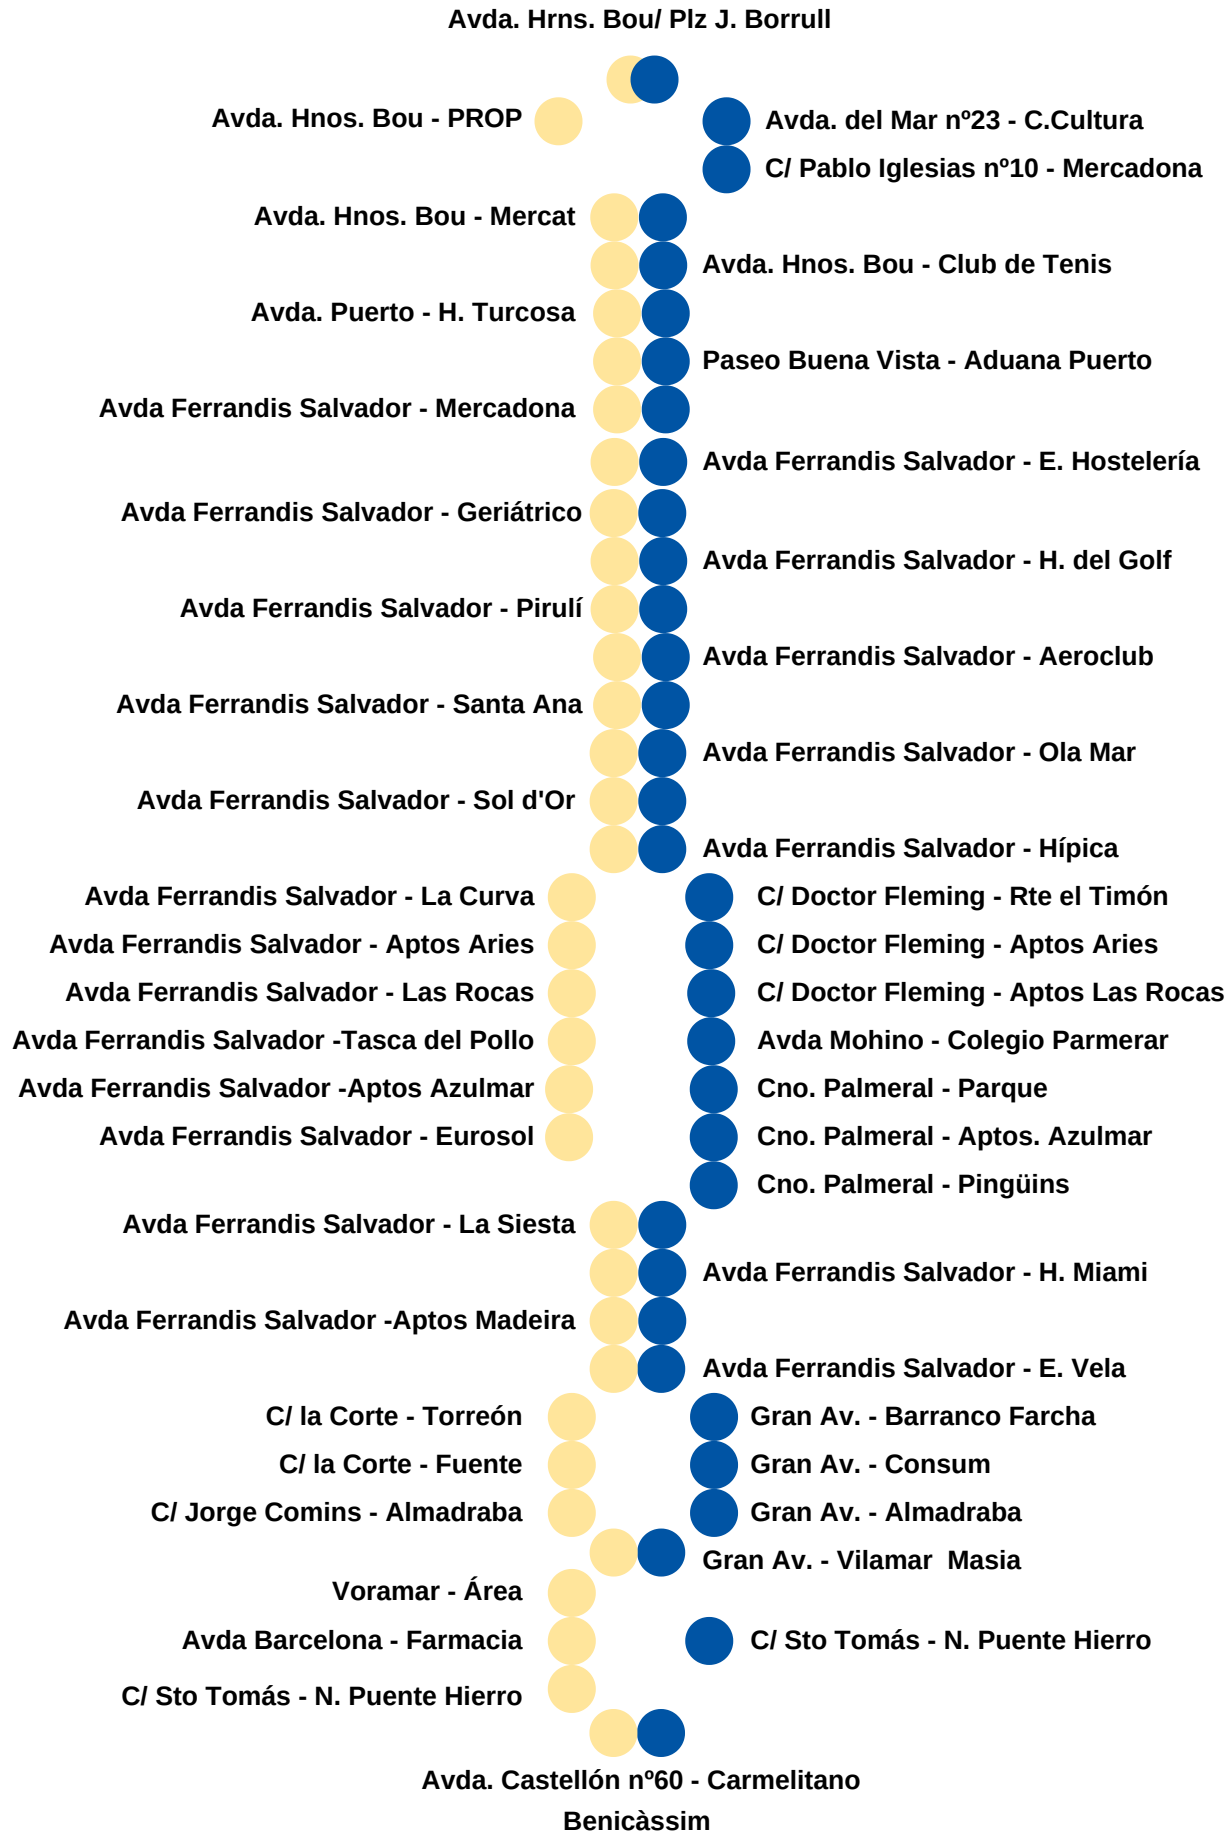

# CASTELLÓ - BENICÀSSIM por villas

## LUNES A VIERNES no festivos

CASTELLÓ	BENICÀSSIM
6:15	7:00
7:15	8:00
7:45	8:30
8:15	9:00
8:45	9:30
9:15	10:00
9:45	10:30
10:15	11:00
11:00	11:45
11:45	12:30
12:30	13:15
13:00	13:45
13:30	14:30
14:00	15:00
14:30	15:30
15:15	16:00
15:45	16:30
16:30	17:15
17:15	18:00
18:00	18:45
18:45	19:30
19:30	20:15
20:15	21:00
21:30	22:15

## SÁBADOS, DOMINGOS Y FESTIVOS

CASTELLÓ	BENICÀSSIM
6:30	7:15
7:15	8:00
8:00	8:45
8:45	9:30
9:30	10:15
10:15	11:00
11:00	11:45
11:45	12:30
12:30	13:15
13:15	14:00
14:00	14:45
14:45	15:30
15:30	16:15
16:15	17:00
17:00	17:45
17:45	18:30
18:30	19:15
19:15	20:00
20:00	20:45
20:45	21:30
21:30	22:15

# CASTELLÓ- BENICÀSSIM por las villas

 IDA  
 VUELTA