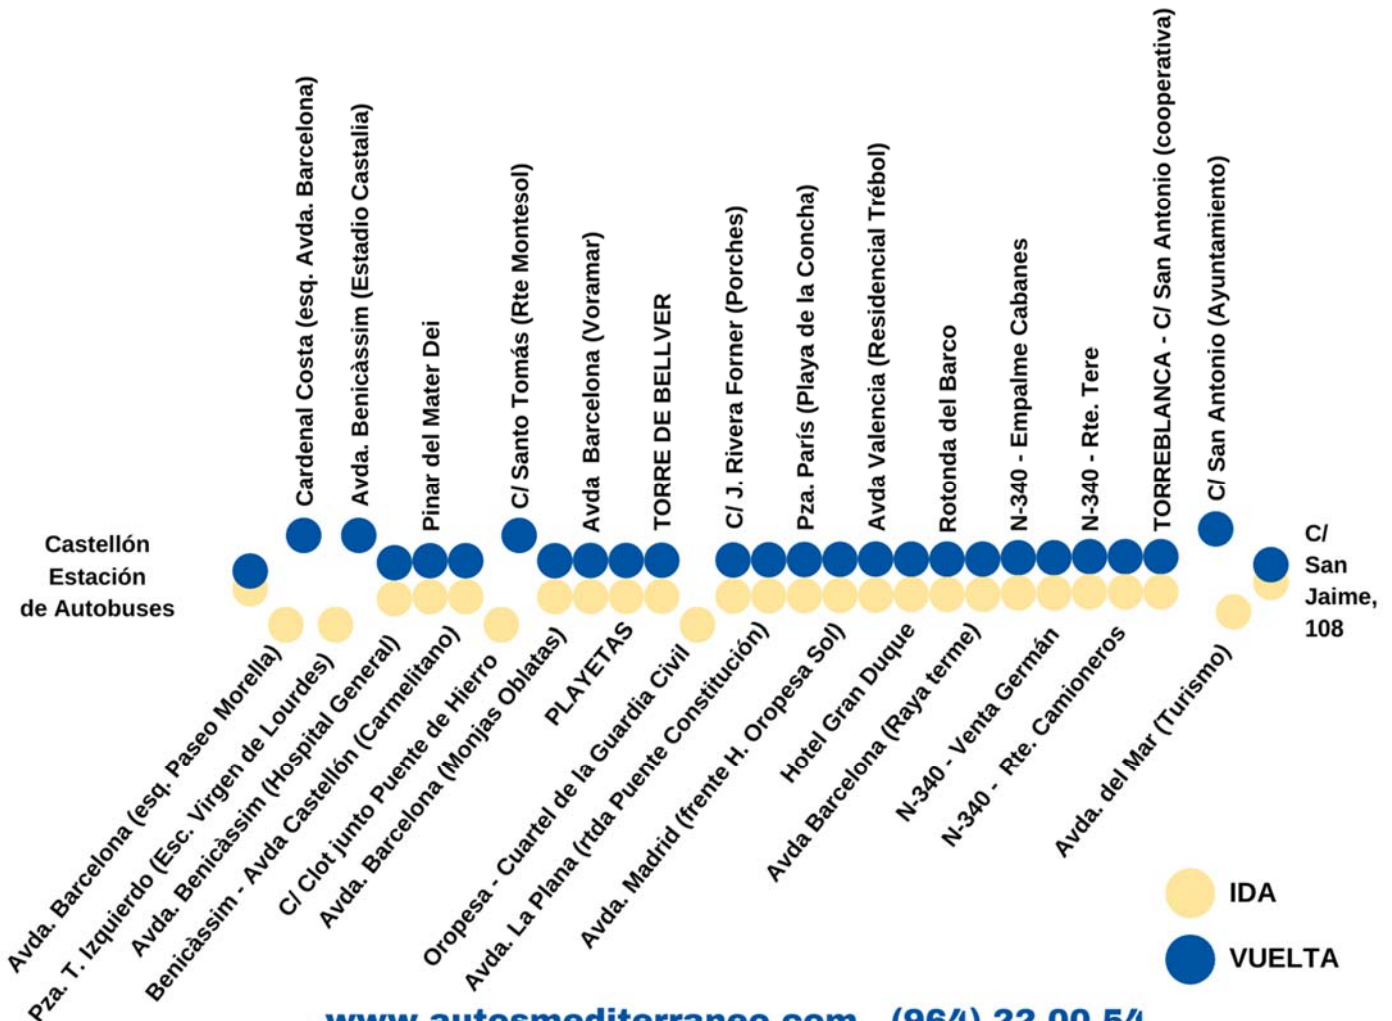

CASTELLÓN - BENICÀSSIM - OROPESA - MARINA 'OR - TORREBLANCA

HORARIOS ACTUALIZADOS A 16/12/20

Lunes a Viernes (laborables)

Castelló	Benicàssim	Playetas	Oropesa C/José Rivera Forner	Oropesa Playa de la Concha	Marina d'Or	Ribera	Torreblanca
06:00	06:20	06:25	06:40	-	-	06:50	07:00
07:15	07:35	07:40	07:50	-	08:00	08:05	08:15
11:00	11:15	11:30	11:45 Av. la Plana	11:50	12:00	-	-
-	-	-	-	-	-	-	-
13:00	13:20	13:25	13:40	-	-	13:50	14:00
17:30	17:50	18:00	18:10 Av. la Plana	18:15	18:20	18:25	18:45
-	-	-	-	-	-	-	-
20:00	20:20	20:25	20:40	-	-	20:50	21:00

Torreblanca	Ribera	Marina d'Or	Oropesa Playa de la Concha	Oropesa C/José Rivera Forner	Playetas	Benicàssim	Castelló
09:00	09:10	-	-	9:15	09:25	09:30	9:55
-	-	10:00	10:10	10:15	10:25	10:30	10:50
16:00	16:10	-	-	16:15	16:25	16:30	16:55
18:45	18:55	19:00	19:10	19:15	19:20	19:30	19:50
23:00	23:10	-	-	23:15	23:25	23:30	23:55

CASTELLÓN - BENICÀSSIM - OROPESA - MARINA 'OR - TORREBLANCA

HORARIOS ACTUALIZADOS A 20/10/20

Sábados, Domingos y Festivos

Castelló	Benicàssim	Playetas	Oropesa C/ José Rivera Forner	Ribera	Torreblanca
06:00	06:20	06:30	06:40	06:50	07:05
13:00	13:20	13:30	13:40	13:50	14:05
20:00	20:20	20:30	20:40	20:50	21:05

Torreblanca	Ribera	Oropesa C/ José Rivera Forner	Playetas	Benicàssim	Castelló
09:00	09:10	9:15	09:25	09:30	9:55
16:00	16:10	16:15	16:25	16:30	16:55
23:00	23:10	23:15	23:25	23:30	23:59