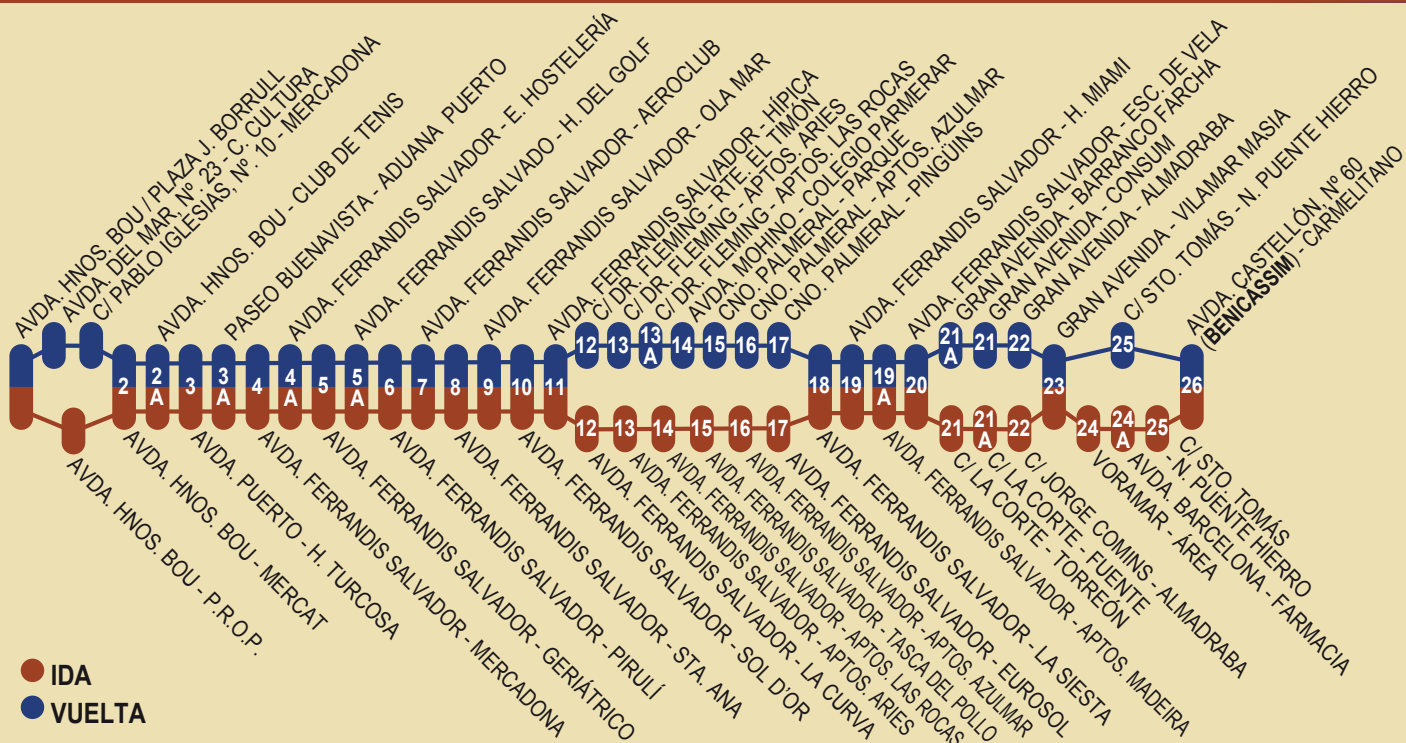

HORARIOS AUTOBÚS

CASTELLÓN - BENICÀSSIM - Por Las Villas

VERANO

Villas Del 24 de Junio al 7 de Septiembre

Lunes a Sábados no festivos

SALIDAS DE CASTELLÓN:

6:20 a 21:40 cada 20 minutos. Último a las 22:30.

SALIDAS DE BENICÀSSIM:

A las 7:00 y 7:20 y desde las 8:00 hasta las 22:40 cada 20 minutos. Último a las 23:15.

Domingos y festivos.

SALIDAS DE CASTELLÓN:

6:30 a 21:30 cada 30 minutos. Último a las 22:30.

SALIDAS DE BENICÀSSIM:

7:30 a 22:30 cada 30 minutos. Último a las 23:15.

Servicio especial Viernes y Sábados noche del 25 de Junio al 5 de Septiembre

SALIDAS DE CASTELLÓN:

23:15 - 24:00 - 0:45

SALIDAS DE BENICÀSSIM:

0:15 - 01:00 - 02:00

Horarios revisados junio de 2021, actualmente en vigor.