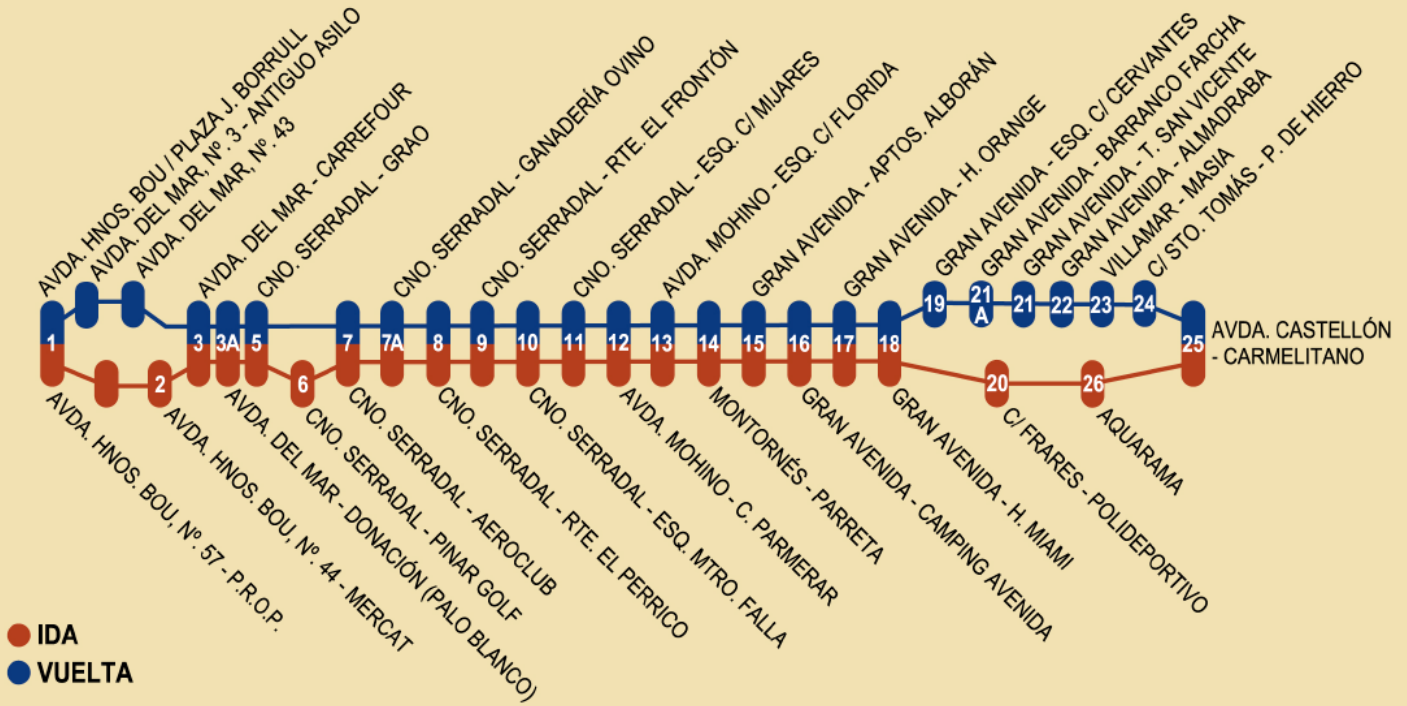

HORARIOS AUTOBÚS

CASTELLÓN - BENICÀSSIM - Por SERRADAL

CASTELLÓN - BENICÀSSIM. Por SERRADAL

Del 1 de Julio al 31 de Agosto

De Lunes a Viernes (no festivos)

SALIDAS DE CASTELLÓN

7:50 - 9:30 - 11:15 - 13:00 - 15:00 - 16:45 - 18:30 - 20:15

SALIDAS DE BENICÀSSIM

8:40 - 10:20 - 12:10 - 13:50 - 15:45 - 17:30 - 19:15 - 21:00

Sábados, Domingos y Festivos

SALIDAS DE CASTELLÓN

8:00 - 9:30 - 11:00 - 12:30 - 17:30 - 19:00

SALIDAS DE BENICÀSSIM

8:45 - 10:15 - 11:45 - 13:15 - 18:15 - 19:45