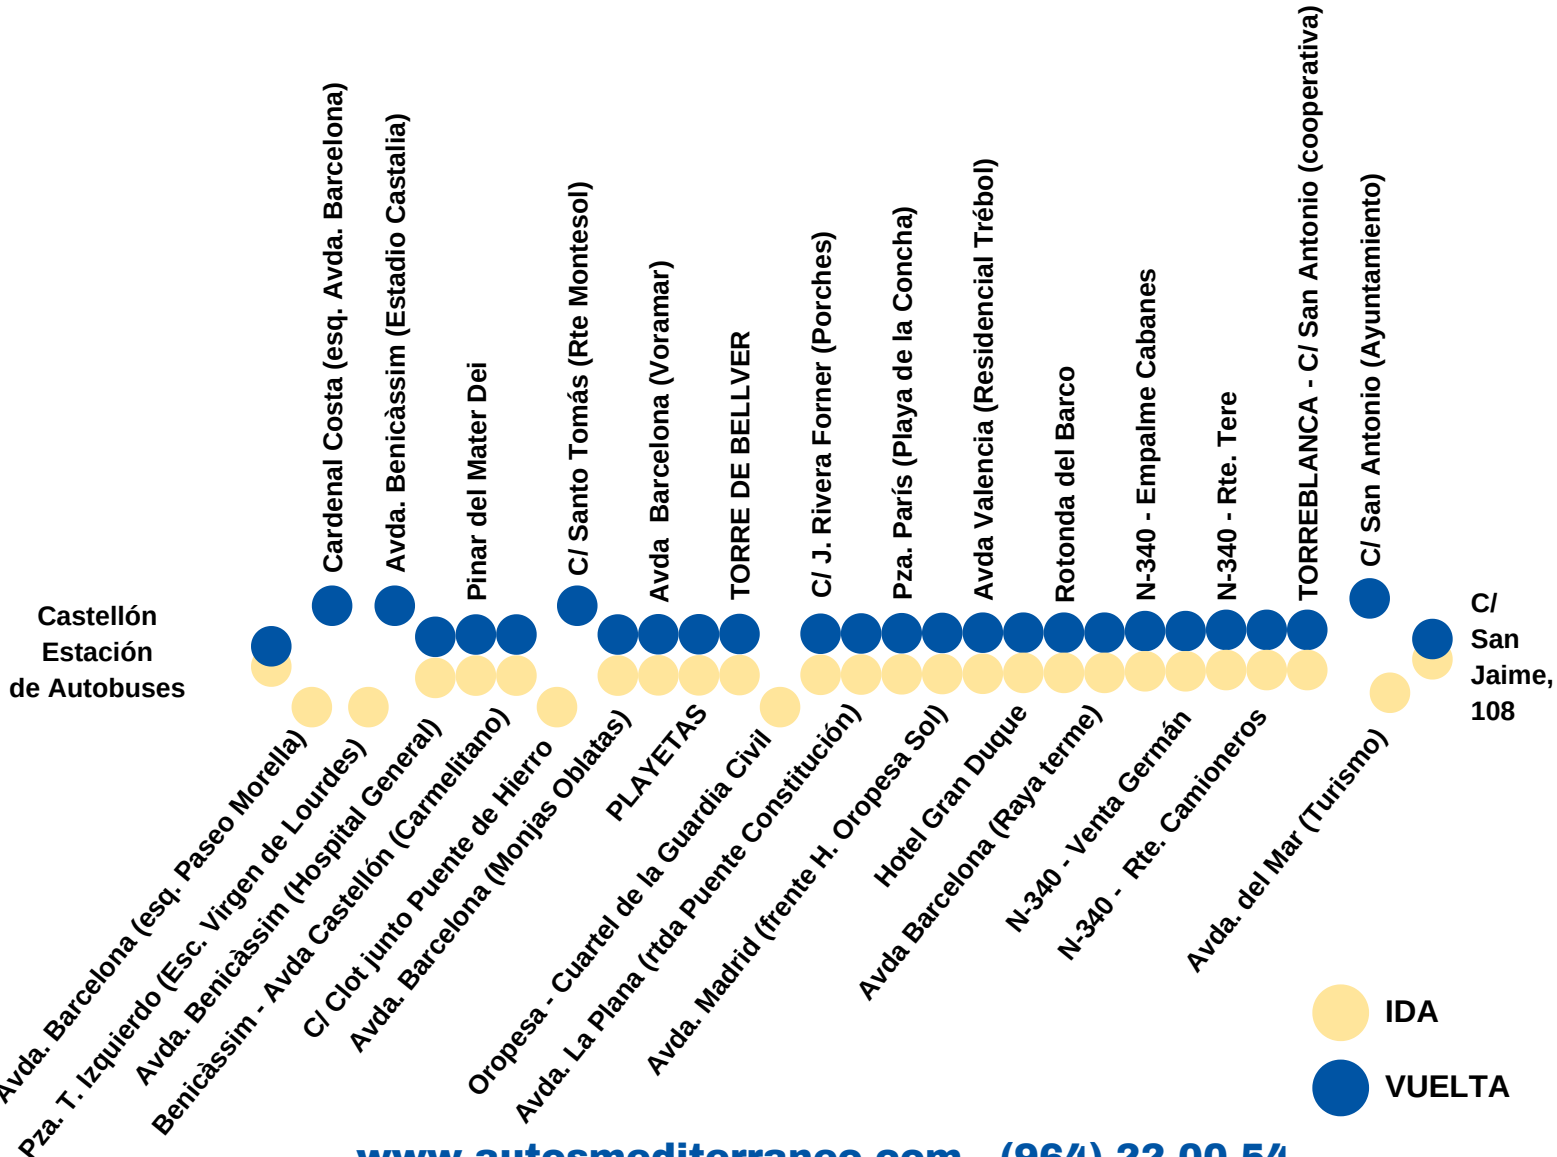

CASTELLÓN - BENICÀSSIM - OROPESA - MARINA 'OR - TORREBLANCA

HORARIOS ACTUALIZADOS A 16/12/20

Lunes a Viernes (laborables)

Castelló	Benicàssim	Playetas	Oropesa C/José Rivera Forner	Oropesa Playa de la Concha	Marina d'Or	Ribera	Torreblanca
06:00	06:20	06:25	06:40	-	-	06:50	07:00
07:15	07:35	07:40	07:50	-	08:00	08:05	08:15
11:00	11:15	11:30	11:45	11:50	12:00	-	-
-	-	-	Av. la Plana	-	-	-	-
13:00	13:20	13:25	13:40	-	-	13:50	14:00
17:30	17:50	18:00	18:10	18:15	18:20	18:25	18:45
-	-	-	Av. la Plana	-	-	-	-
20:00	20:20	20:25	20:40	-	-	20:50	21:00

Torreblanca	Ribera	Marina d'Or	Oropesa Playa de la Concha	Oropesa C/José Rivera Forner	Playetas	Benicàssim	Castelló
09:00	09:10	-	-	9:15	09:25	09:30	9:55
-	-	10:00	10:10	10:15	10:25	10:30	10:50
16:00	16:10	-	-	16:15	16:25	16:30	16:55
18:45	18:55	19:00	19:10	19:15	19:20	19:30	19:50
23:00	23:10	-	-	23:15	23:25	23:30	23:55

CASTELLÓN - BENICÀSSIM - OROPESA - MARINA 'OR - TORREBLANCA

HORARIOS ACTUALIZADOS A 20/10/20

Sábados, Domingos y Festivos

Castelló	Benicàssim	Playetas	Oropesa C/José Riviera Forner	Ribera	Torreblanca
06:00	06:20	06:25	06:40	06:50	07:00
13:00	13:20	13:25	13:40	13:50	14:00
20:00	20:20	20:25	20:40	20:50	21:00

Torreblanca	Ribera	Oropesa C/José Riviera Forner	Playetas	Benicàssim	Castelló
09:00	09:10	9:15	09:25	09:30	9:55
16:00	16:10	16:15	16:25	16:30	16:55
23:00	23:10	23:15	23:25	23:30	23:55