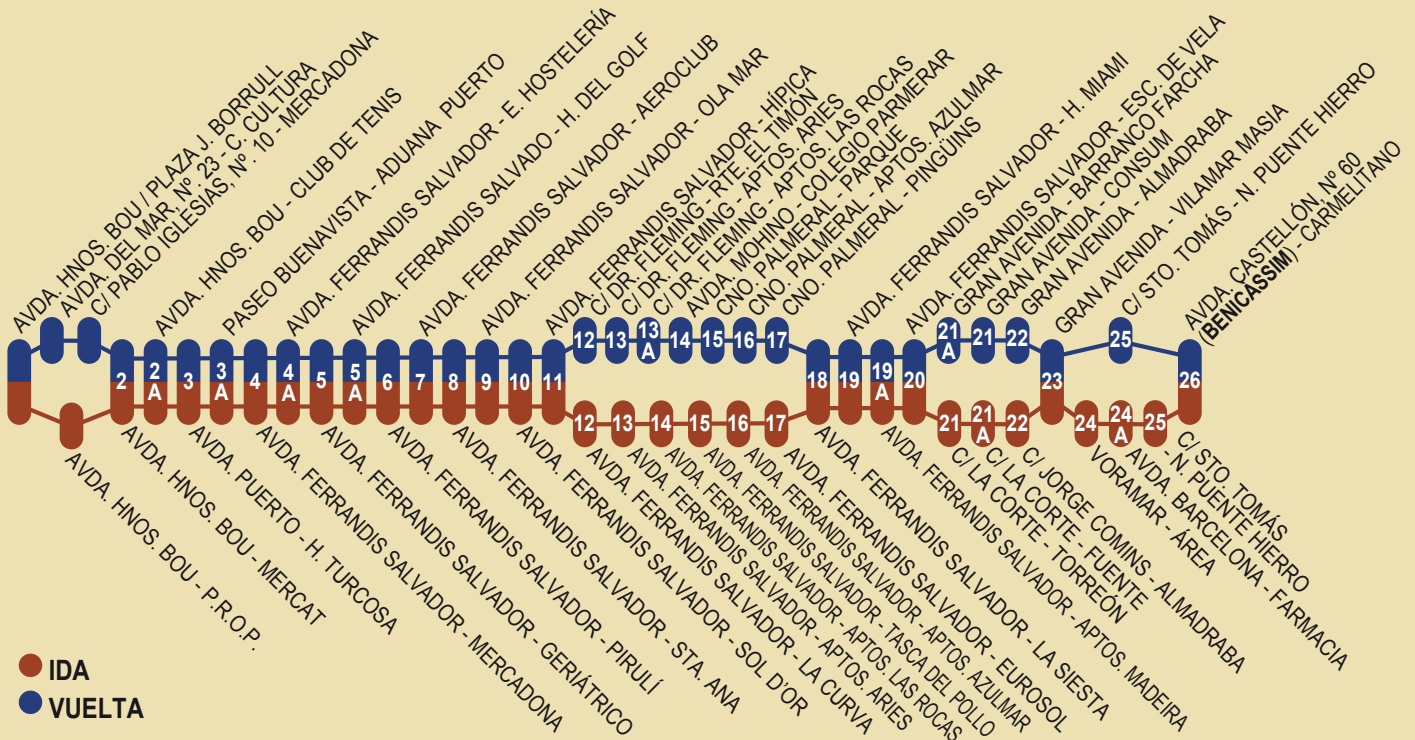

HORARIOS AUTOBÚS

CASTELLÓN - BENICÀSSIM - Por Las Villas

Del 4 de Octubre de 2021 al 12 de Junio de 2022

Lunes a Viernes no festivos

SALIDAS DE CASTELLÓN:

6:15, y de 7:00 a 17:00 cada 30 minutos. De 17:45 a 22:15 cada 45 minutos.

SALIDAS DE BENICÀSSIM:

7:00 y de 8:00 a 18:30 cada 30 minutos. De 19:15 a 23:00 cada 45 minutos.

Sábados, Domingos y festivos.

SALIDAS DE CASTELLÓN: 6:30 a 22:15 cada 45 minutos.

SALIDAS DE BENICÀSSIM: 7:15 a 23:00 cada 45 minutos.