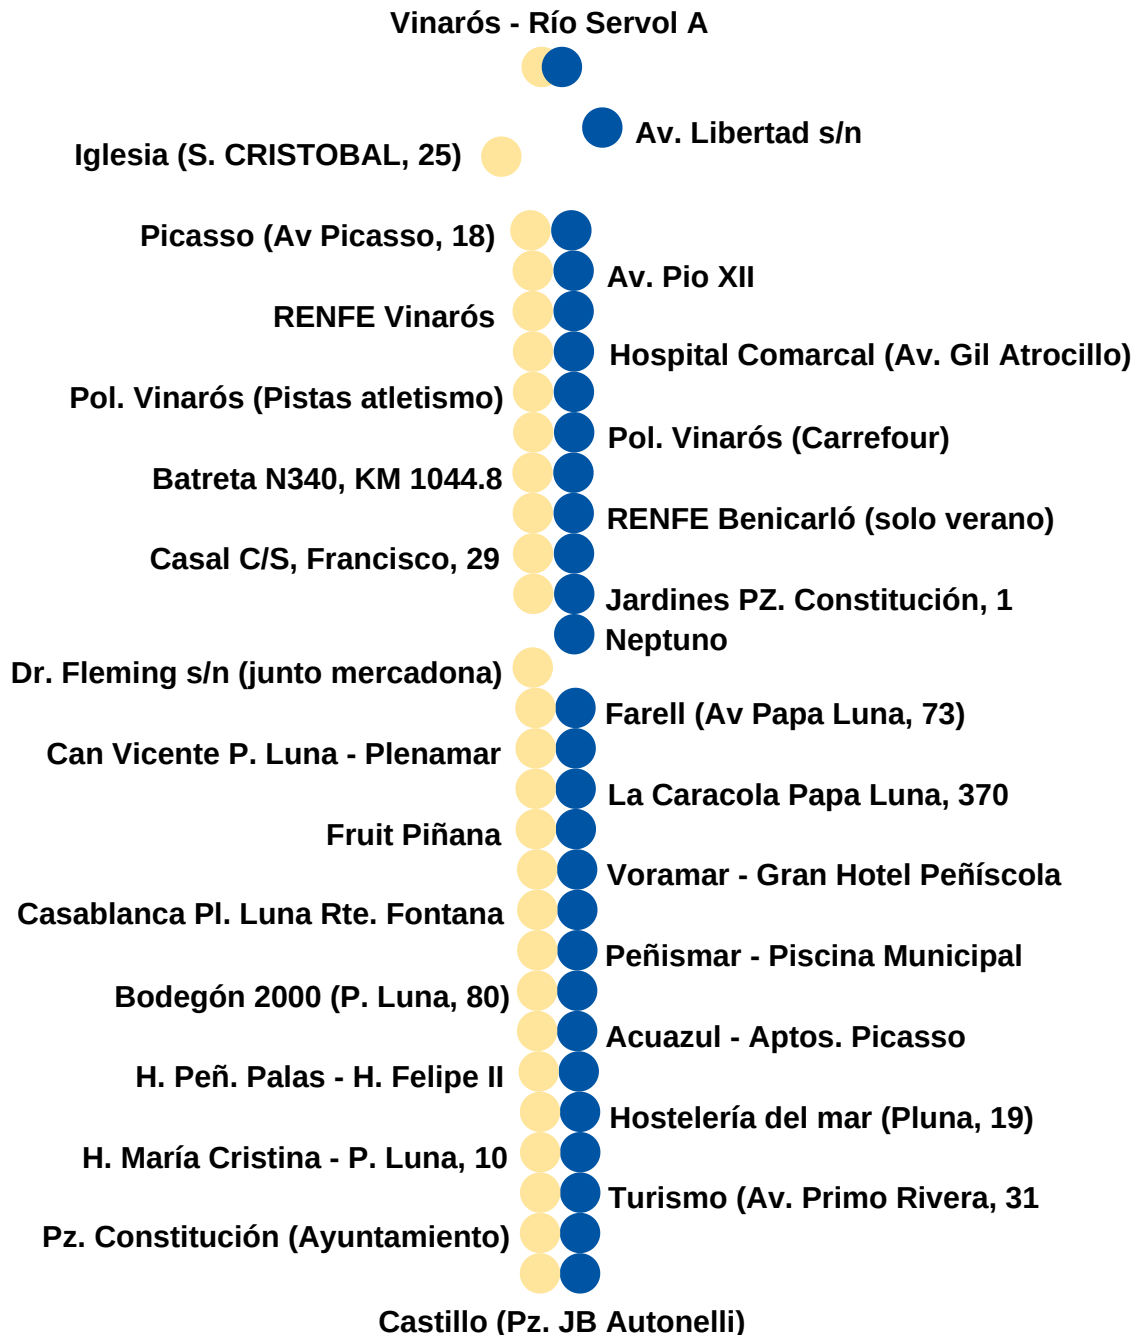

VINARÒS - BENICARLÓ - PEÑÍSCOLA

LUNES A DOMINGO

HORARIOS ACTUALIZADOS A 08/09/21

IDA

VUELTA

VINARÒS de 6:30 a 22:00 cada 30 minutos

PEÑÍSCOLA de 7:30 a 23:00 cada 30 minutos

BENICARLÓ de 7:00 a 22:30 cada 30 minutos

BENICARLÓ de 7:50 a 23:20 cada 30 minutos

PEÑÍSCOLA

VINARÒS

IDA

VUELTA