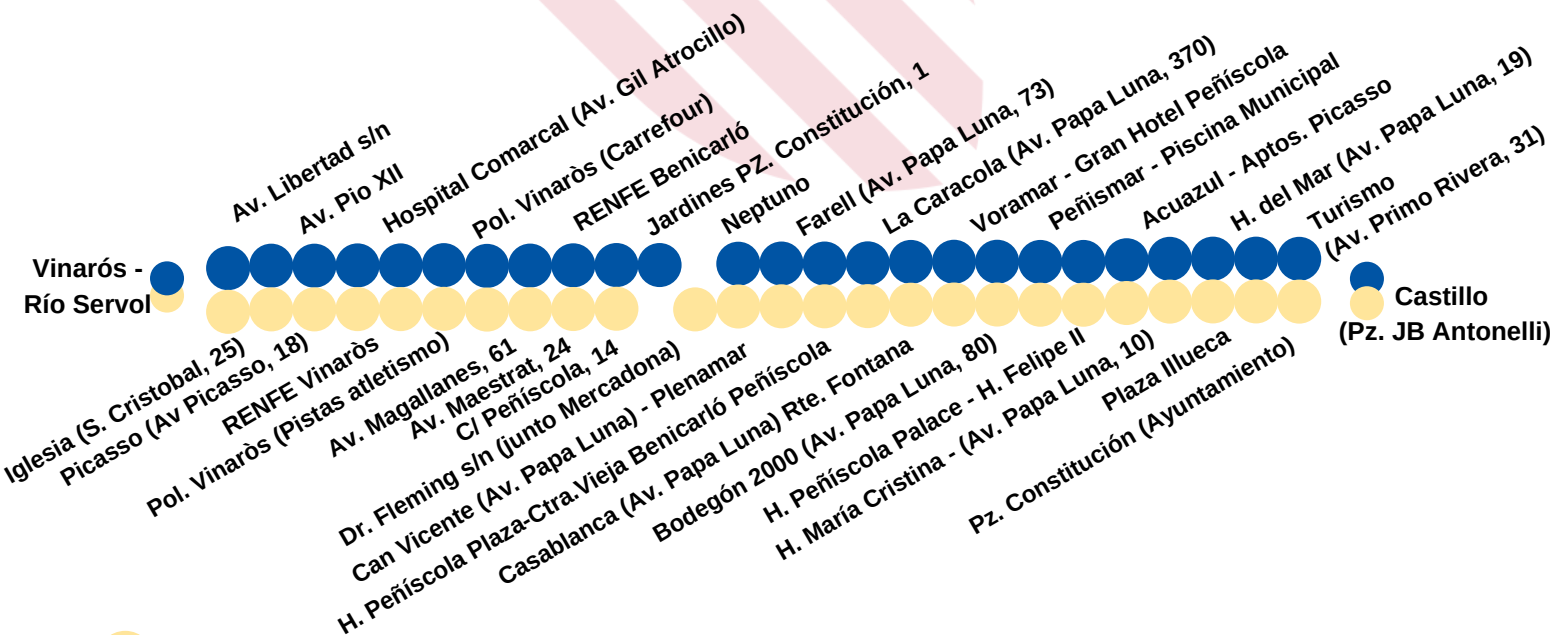

CV002-VINARÒS - BENICARLÓ - PEÑISCOLA

LUNES A DOMINGO del 15 de noviembre al 20 de junio.

HORARIOS ACTUALIZADOS A 15/11/2021

IDA

VUELTA

VINARÒS de 6:30 a 22:00 cada 30 minutos

** 7:00, 7:30, 8:00, 8:30, 10:30, 12:30, 14:30,
16:30, 18:30, 19:30, 20:30, 21:00

BENICARLÓ de 7:00 a 22:30 cada 30 minutos

PEÑISCOLA

PEÑISCOLA de 7:30 a 23:00 cada 30 minutos

** 7:30, 8:30, 9:00, 9:30, 11:30, 13:30, 15:30, 17:30,
19:30, 20:30, 21:00, 21:30

BENICARLÓ de 7:50 a 23:20 cada 30 minutos

** 7:50, 8:50, 9:20, 9:50, 11:50, 13:50, 15:50, 17:50,
19:50, 20:50, 21:20, 21:50

VINARÒS

** Sólo los horarios especificados tienen parada en la Estación RENFE Benicarló.

Refuerzos adicionales del 01/02/22 al 20/06/22:

Lunes:

Salidas Vinaròs: 8:45, 9:15, 9:45, 10:15,
10:45, 11:15, 11:45

Salidas Peñíscola: 9:45, 10:15, 10:45, 11:15,
11:45, 12:15, 12:45

Miércoles y Jueves:

Salidas Vinaròs: 9:15, 9:45, 10:15, 10:45,
11:15, 11:45, 12:15

Salidas Peñíscola: 10:15, 10:45, 11:15, 11:45,
12:15, 12:45, 13:15

IDA

VUELTA

www.autosmediterraneo.com

964 40 19 36